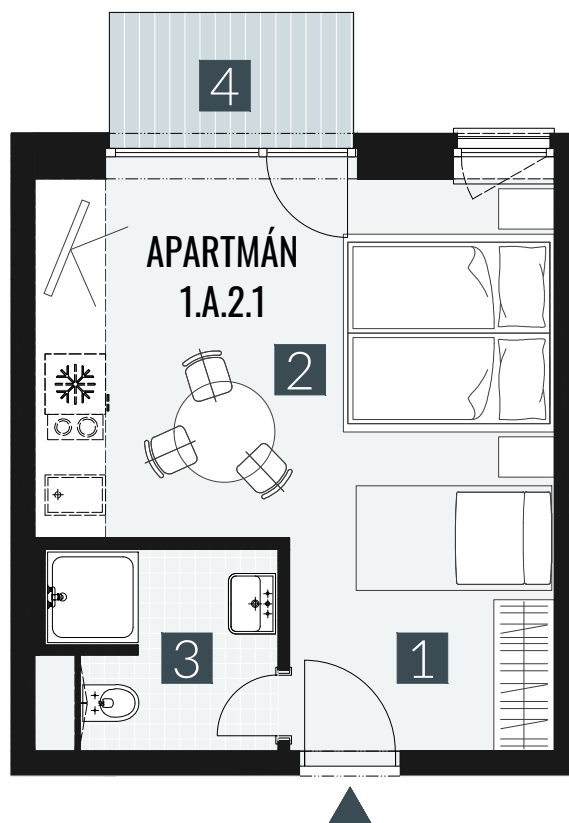

# GERLACH REZORT

APARTMÁN I APARTMENT **1.A.2.1**

DISPOZICE I ROOMS **1+KK**

BLOK I BLOCK **01**

PODLAŽÍ I FLOOR **2.NP**

1. vstupní předsíň	/lobby	0 5 , 0 9 m <sup>2</sup>
2. obytná místnost	/room	1 9 , 5 8 m <sup>2</sup>
3. koupelna s WC	/bathroom	0 4 , 6 2 m <sup>2</sup>
<b>UŽITNÁ PLOCHA</b>	<b>/carpet area</b>	<b>2 9 , 2 9 m<sup>2</sup></b>
4. balkon	/balcony	0 3 , 2 7 m <sup>2</sup>

M=1:75 1 2 3 4

Upozornění: Plochy jednotlivých místností jsou pouze orientační. Vyobrazené zařízení v plánech bytů (nábytek, kuch. linka, el. spotřebiče atd.) není součástí dodávky. Rozsah dodávky je specifikován ve standardu. Investor si vyhrazuje právo na drobné úpravy.