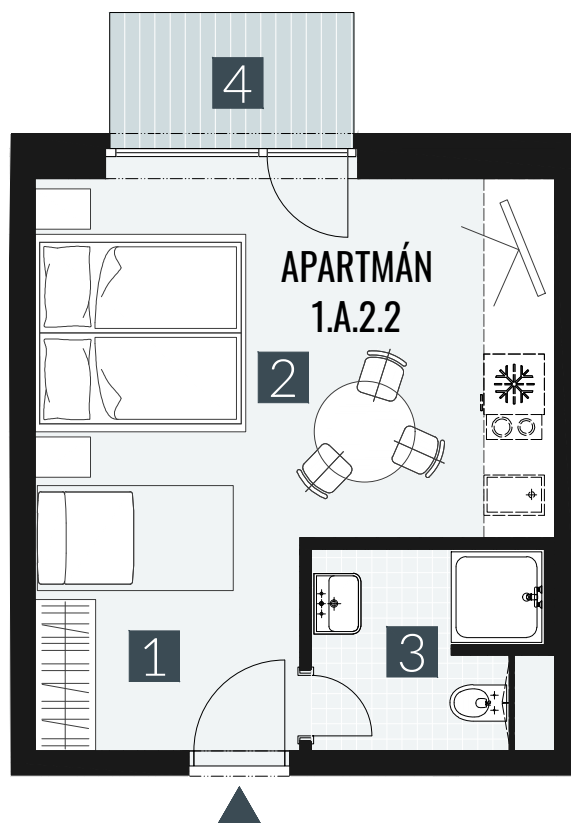

GERLACH REZORT

APARTMÁN | APARTMENT **1.A.2.2**

DISPOZICE | ROOMS **1+KK**

BLOK | BLOCK **01**

PODLAŽÍ | FLOOR **2.NP**

1. vstupní předsíň	/lobby	0 5 , 0 9 m ²
2. obytná místnost	/room	1 9 , 5 8 m ²
3. koupelna s WC	/bathroom	0 4 , 6 2 m ²
UŽITNÁ PLOCHA	/carpet area	2 9 , 2 9 m²
4. balkon	/balcony	0 3 , 2 7 m ²

M=1:75 1 2 3 4

Upozornění: Plochy jednotlivých místností jsou pouze orientační. Vyobrazené zařízení v plánech bytů (nábytek, kuch. linka, el. spotřebiče atd.) není součástí dodávky. Rozsah dodávky je specifikován ve standardu. Investor si vyhrazuje právo na drobné úpravy.