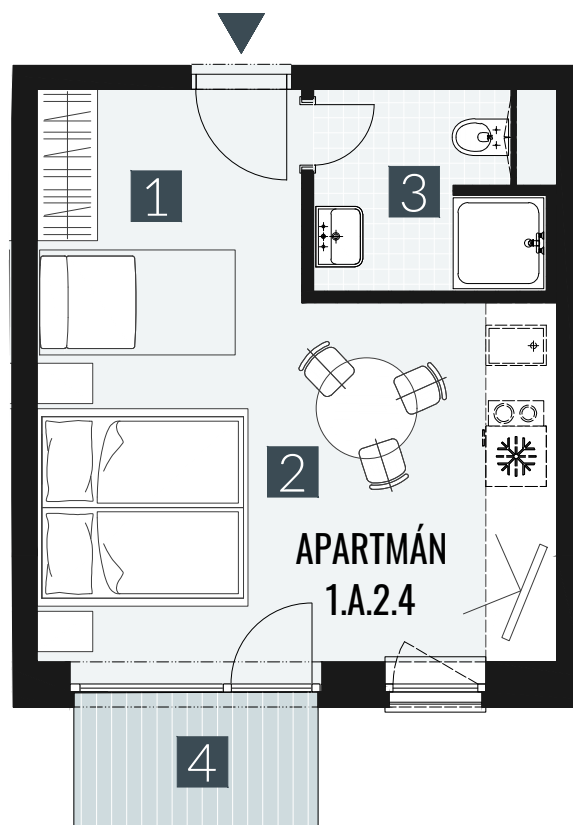

GERLACH REZORT

APARTMÁN | APARTMENT **1.A.2.4**

DISPOZICE | ROOMS **1+KK**

BLOK | BLOCK **01**

PODLAŽÍ | FLOOR **2.NP**

1. vstupní předsíň	/lobby	0 5 , 0 9 m ²
2. obytná místnost	/room	1 9 , 5 8 m ²
3. koupelna s WC	/bathroom	0 4 , 6 2 m ²
UŽITNÁ PLOCHA	/carpet area	2 9 , 2 9 m²
4. balkon	/balcony	0 3 , 2 7 m ²

M=1:75 1 2 3 4

Upozornění: Plochy jednotlivých místností jsou pouze orientační. Vyobrazené zařízení v plánech bytů (nábytek, kuch. linka, el. spotřebiče atd.) není součástí dodávky. Rozsah dodávky je specifikován ve standardu. Investor si vyhrazuje právo na drobné úpravy.