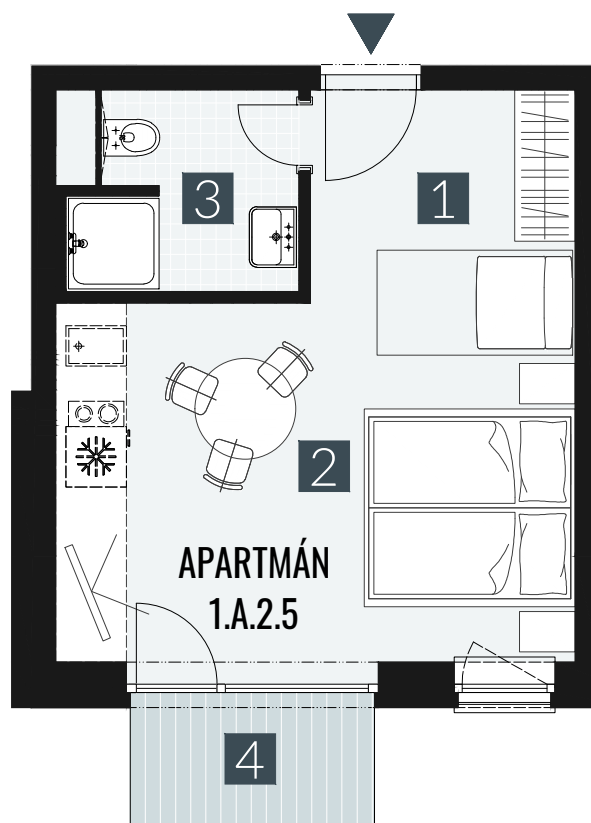

GERLACH REZORT

APARTMÁN I APARTMENT **1.A.2.5**

DISPOZICE I ROOMS **1+KK**

BLOK I BLOCK **01**

PODLAŽÍ I FLOOR **2.NP**

1. vstupní předsíň	/lobby	0 5 , 0 9 m ²
2. obytná místnost	/room	1 9 , 5 8 m ²
3. koupelna s WC	/bathroom	0 4 , 6 2 m ²
UŽITNÁ PLOCHA	/carpet area	2 9 , 2 9 m²
4. balkon	/balcony	0 3 , 2 7 m ²

M=1:75 1 2 3 4

Upozornění: Plochy jednotlivých místností jsou pouze orientační. Vyobrazené zařízení v plánech bytů (nábytek, kuch. linka, el. spotřebiče atd.) není součástí dodávky. Rozsah dodávky je specifikován ve standardu. Investor si vyhrazuje právo na drobné úpravy.