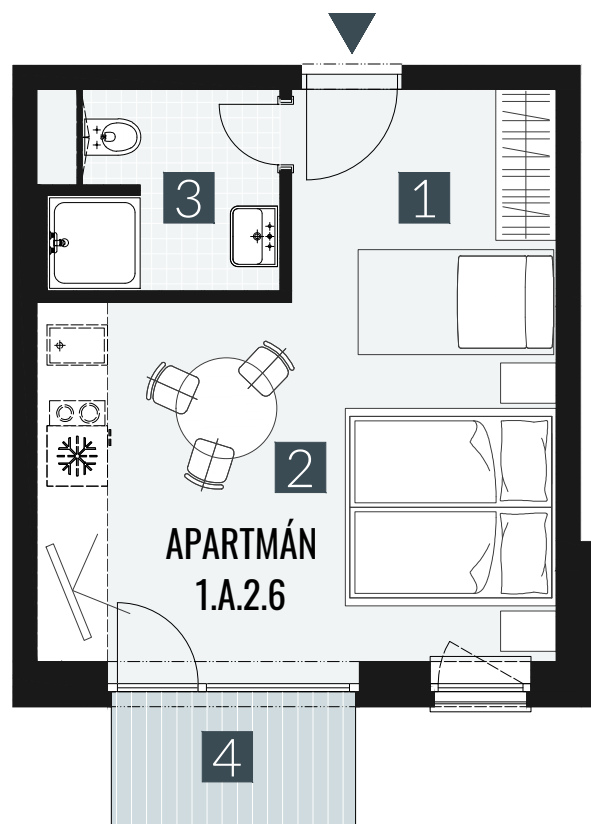

GERLACH REZORT

APARTMÁN | APARTMENT **1.A.2.6**

DISPOZICE | ROOMS **1+KK**

BLOK | BLOCK **01**

PODLAŽÍ | FLOOR **2.NP**

1. vstupní předsíň	/lobby	0 5 , 0 9 m ²
2. obytná místnost	/room	1 9 , 5 8 m ²
3. koupelna s WC	/bathroom	0 4 , 6 2 m ²
UŽITNÁ PLOCHA	/carpet area	2 9 , 2 9 m²
4. balkon	/balcony	0 3 , 2 7 m ²

M=1:75 1 2 3 4

Upozornění: Plochy jednotlivých místností jsou pouze orientační. Vyobrazené zařízení v plánech bytů (nábytek, kuch. linka, el. spotřebiče atd.) není součástí dodávky. Rozsah dodávky je specifikován ve standardu. Investor si vyhrazuje právo na drobné úpravy.