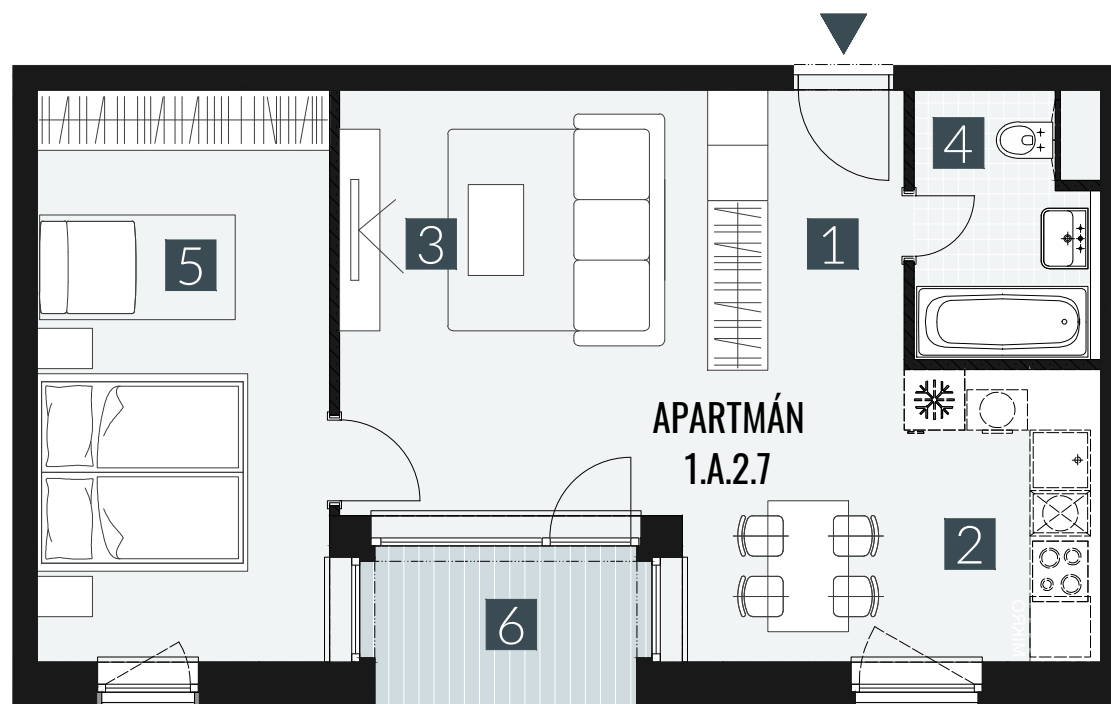

GERLACH REZORT

APARTMÁN I APARTMENT **1.A.2.7**

DISPOZICE I ROOMS **2+KK**

BLOK I BLOCK **01**

PODLAŽÍ I FLOOR **2.NP**

1. vstupní předsíň	/lobby	0 5 , 6 3 m ²
2. kuchyňský kout	/kitchen	1 2 , 2 6 m ²
3. obývací pokoj	/living room	1 5 , 6 5 m ²
4. koupelna s WC	/bathroom	0 4 , 9 0 m ²
5. pokoj	/room	1 6 , 7 8 m ²
UŽITNÁ PLOCHA	/carpet area	5 5 , 2 2 m²
6. lodžie	/lodžie	0 4 , 4 5 m ²

M=1:75 1 2 3 4

Upozornění: Plochy jednotlivých místností jsou pouze orientační. Vyobrazené zařízení v plánech bytů (nábytek, kuch. linka, el. spotřebiče atd.) není součástí dodávky. Rozsah dodávky je specifikován ve standardu. Investor si vyhrazuje právo na drobné úpravy.