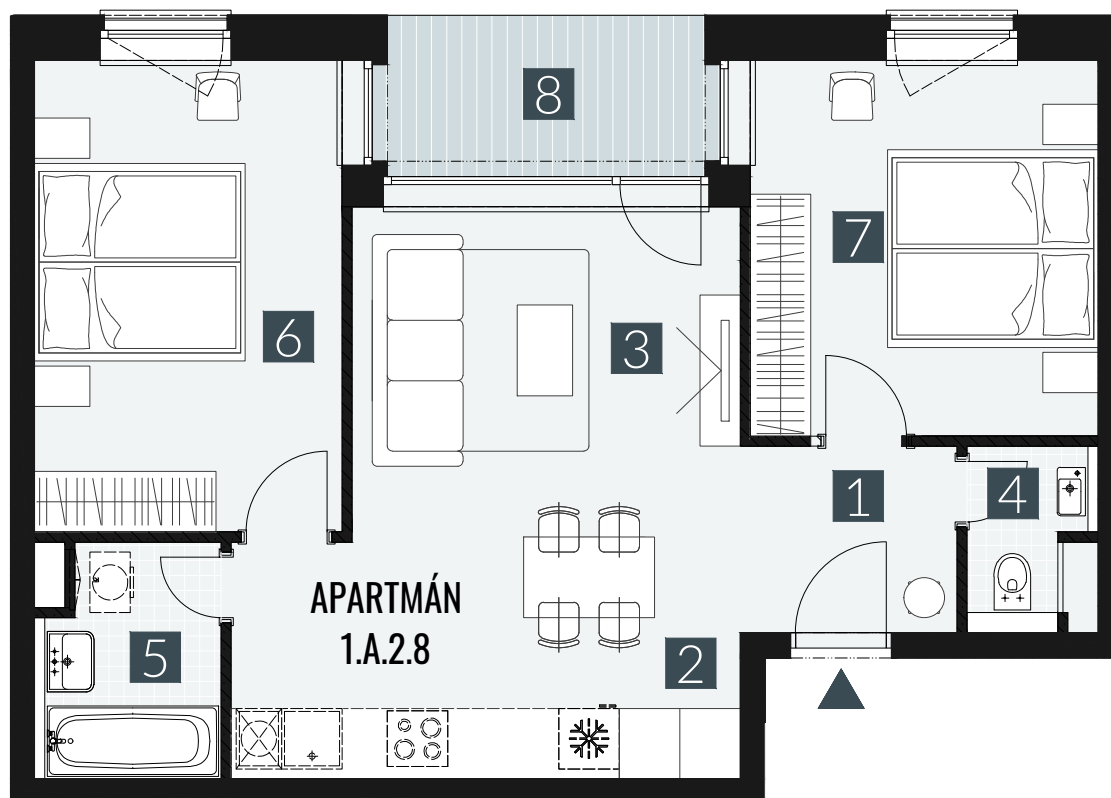

GERLACH REZORT

APARTMÁN | APARTMENT **1.A.2.8**

DISPOZICE | ROOMS **3+KK**

BLOK | BLOCK **01**

PODLAŽÍ | FLOOR **2.NP**

1. vstupní předsíň	/lobby	0 4 , 2 9 m ²
2. kuchyňský kout	/kitchen	0 8 , 5 6 m ²
3. obývací pokoj	/living room	1 6 , 9 7 m ²
4. WC	/toilet	0 2 , 1 7 m ²
5. koupelna	/bathroom	0 4 , 0 7 m ²
6. pokoj	/room	1 4 , 4 9 m ²
7. pokoj	/room	1 3 , 0 8 m ²
UŽITNÁ PLOCHA	/carpet area	6 3 , 6 3 m²
8. lodžie	/lodžie	0 5 , 3 3 m ²

M=1:75 1 2 3 4

Upozornění: Plochy jednotlivých místností jsou pouze orientační. Vyobrazené zařízení v plánech bytů (nábytek, kuch. linka, el. spotřebiče atd.) není součástí dodávky. Rozsah dodávky je specifikován ve standardu. Investor si vyhrazuje právo na drobné úpravy.