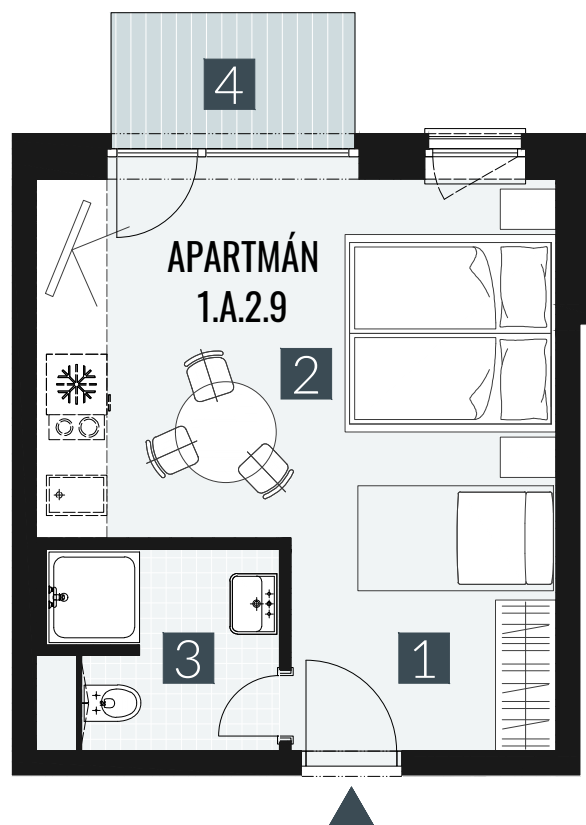

GERLACH REZORT

APARTMÁN | APARTMENT **1.A.2.9**

DISPOZICE | ROOMS **1+KK**

BLOK | BLOCK **01**

PODLAŽÍ | FLOOR **2.NP**

1. vstupní předsíň	/lobby	0 5 , 0 9 m ²
2. obytná místnost	/room	1 9 , 5 8 m ²
3. koupelna s WC	/bathroom	0 4 , 6 2 m ²
UŽITNÁ PLOCHA	/carpet area	2 9 , 2 9 m²
4. balkon	/balcony	0 3 , 2 7 m ²

M=1:75 1 2 3 4

Upozornění: Plochy jednotlivých místností jsou pouze orientační. Vyobrazené zařízení v plánech bytů (nábytek, kuch. linka, el. spotřebiče atd.) není součástí dodávky. Rozsah dodávky je specifikován ve standardu. Investor si vyhrazuje právo na drobné úpravy.