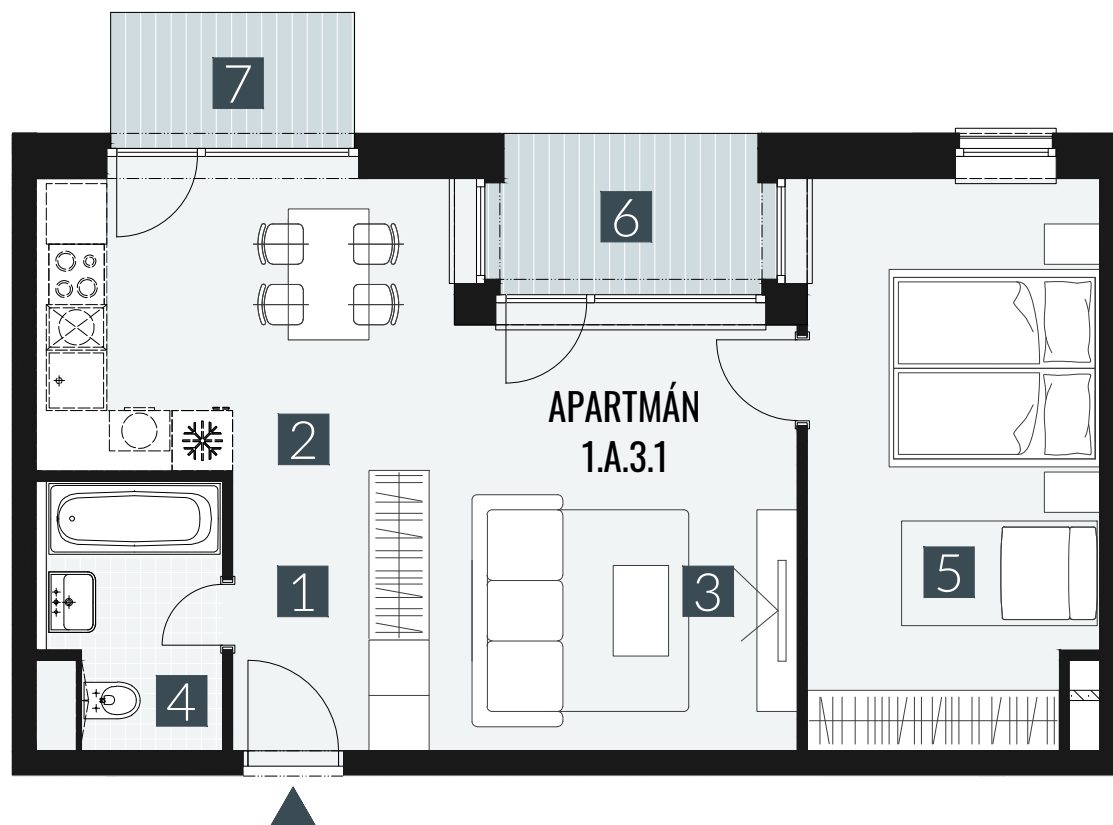

GERLACH REZORT

APARTMÁN | APARTMENT **1.A.3.1**

DISPOZICE | ROOMS **2+KK**

BLOK | BLOCK **01**

PODLAŽÍ | FLOOR **3.NP**

1. vstupní předsíň	/lobby	0 5 , 6 4 m ²
2. kuchyňský kout	/kitchen	1 2 , 8 1 m ²
3. obývací pokoj	/living room	1 5 , 6 5 m ²
4. koupelna s WC	/bathroom	0 4 , 9 0 m ²
5. pokoj	/room	1 6 , 3 8 m ²
UŽITNÁ PLOCHA	/carpet area	5 5 , 3 8 m²
6. lodžie	/lodžie	0 4 , 4 5 m ²
7. balkon	/balcony	0 3 , 2 7 m ²

M=1:75

Upozornění: Plochy jednotlivých místností jsou pouze orientační. Vyobrazené zařízení v plánech bytů (nábytek, kuch. linka, el. spotřebiče atd.) není součástí dodávky. Rozsah dodávky je specifikován ve standardu. Investor si vyhrazuje právo na drobné úpravy.