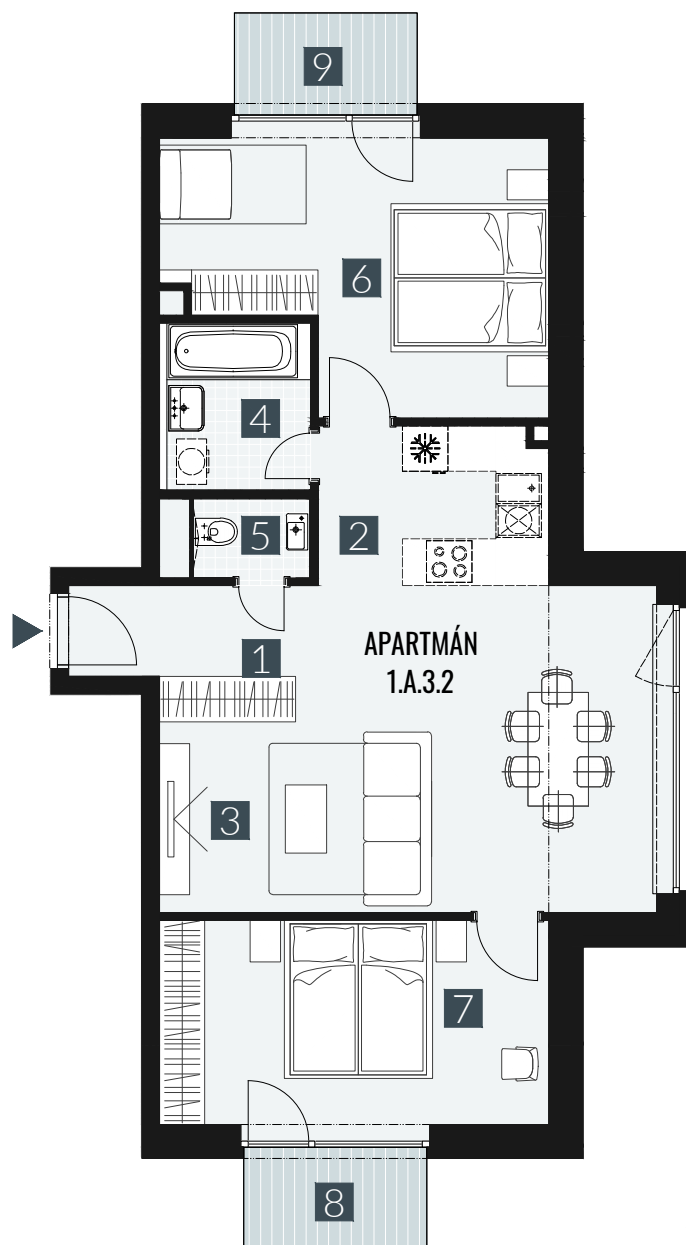

GERLACH REZORT

APARTMÁN I APARTMENT **1.A.3.2**

DISPOZICE I ROOMS **3+KK**

BLOK I BLOCK **01**

PODLAŽÍ I FLOOR **3.NP**

1. vstupní předsíň	/lobby	0 4 , 2 9 m ²
2. kuchyňský kout	/kitchen	0 6 , 5 2 m ²
3. obývací pokoj	/living room	2 5 , 8 4 m ²
4. koupelna	/bathroom	0 4 , 4 2 m ²
5. WC	/toilet	0 2 , 1 5 m ²
6. pokoj	/room	1 6 , 6 2 m ²
7. pokoj	/room	1 4 , 4 5 m ²
UŽITNÁ PLOCHA	/carpet area	7 4 , 2 9 m²
8. balkon	/balcony	0 3 , 2 7 m ²
9. balkon	/balcony	0 3 , 2 7 m ²

M=1:100 1 2 3 4 5

Upozornění: Plochy jednotlivých místností jsou pouze orientační. Vyobrazené zařízení v plánech bytů (nábytek, kuch. linka, el. spotřebiče atd.) není součástí dodávky. Rozsah dodávky je specifikován ve standardu. Investor si vyhrazuje právo na drobné úpravy.