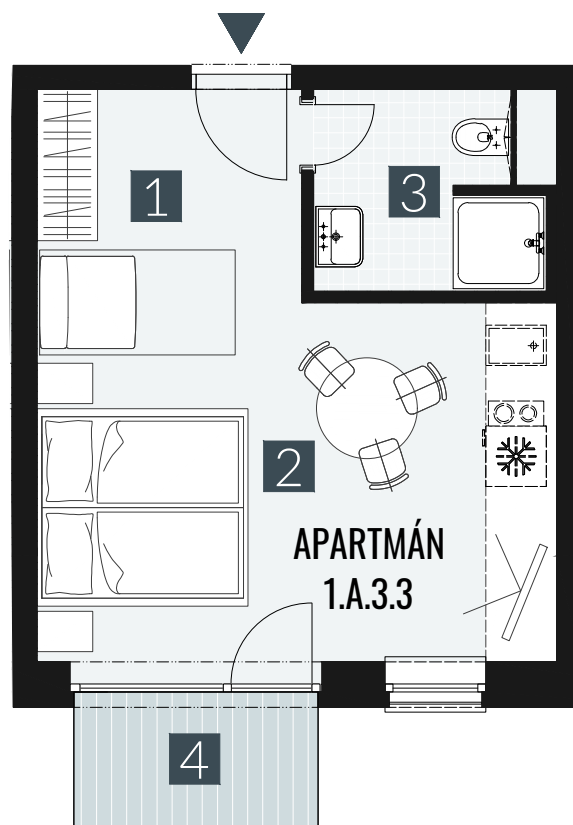

# GERLACH REZORT

APARTMÁN | APARTMENT **1.A.3.3**

DISPOZICE | ROOMS **1+KK**

BLOK | BLOCK **01**

PODLAŽÍ | FLOOR **3.NP**

1. vstupní předsíň	/lobby	0 5 , 0 9 m <sup>2</sup>
2. obytná místnost	/room	1 9 , 5 8 m <sup>2</sup>
3. koupelna s WC	/bathroom	0 4 , 6 2 m <sup>2</sup>
<b>UŽITNÁ PLOCHA</b>	<b>/carpet area</b>	<b>2 9 , 2 9 m<sup>2</sup></b>
4. balkon	/balcony	0 3 , 2 7 m <sup>2</sup>

M=1:75 1 2 3 4

Upozornění: Plochy jednotlivých místností jsou pouze orientační. Vyobrazené zařízení v plánech bytů (nábytek, kuch. linka, el. spotřebiče atd.) není součástí dodávky. Rozsah dodávky je specifikován ve standardu. Investor si vyhrazuje právo na drobné úpravy.