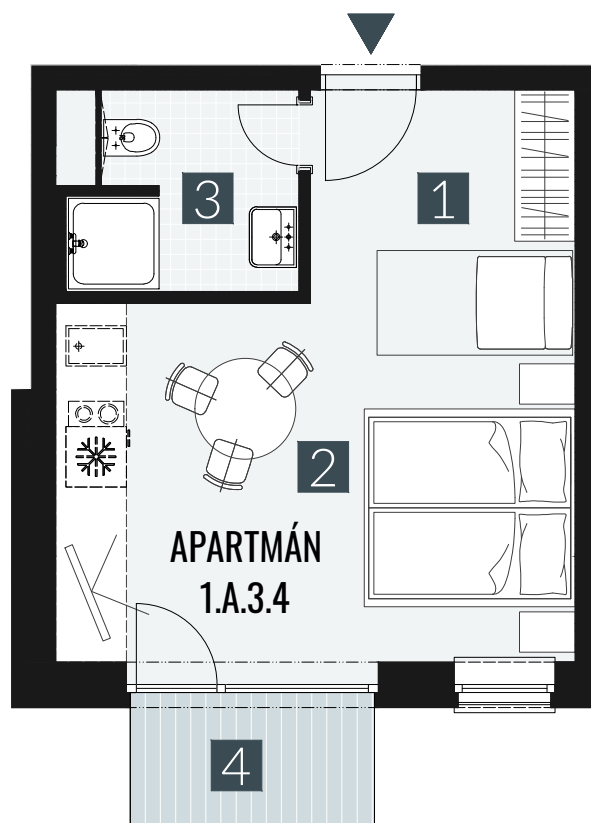

GERLACH REZORT

APARTMÁN I APARTMENT **1.A.3.4**

DISPOZICE I ROOMS **1+KK**

BLOK I BLOCK **01**

PODLAŽÍ I FLOOR **3.NP**

1. vstupní předsíň	/lobby	0 5 , 0 9 m ²
2. obytná místnost	/room	1 9 , 5 8 m ²
3. koupelna s WC	/bathroom	0 4 , 6 2 m ²
UŽITNÁ PLOCHA	/carpet area	2 9 , 2 9 m²
4. balkon	/balcony	0 3 , 2 7 m ²

M=1:75 1 2 3 4

Upozornění: Plochy jednotlivých místností jsou pouze orientační. Vyobrazené zařízení v plánech bytů (nábytek, kuch. linka, el. spotřebiče atd.) není součástí dodávky. Rozsah dodávky je specifikován ve standardu. Investor si vyhrazuje právo na drobné úpravy.