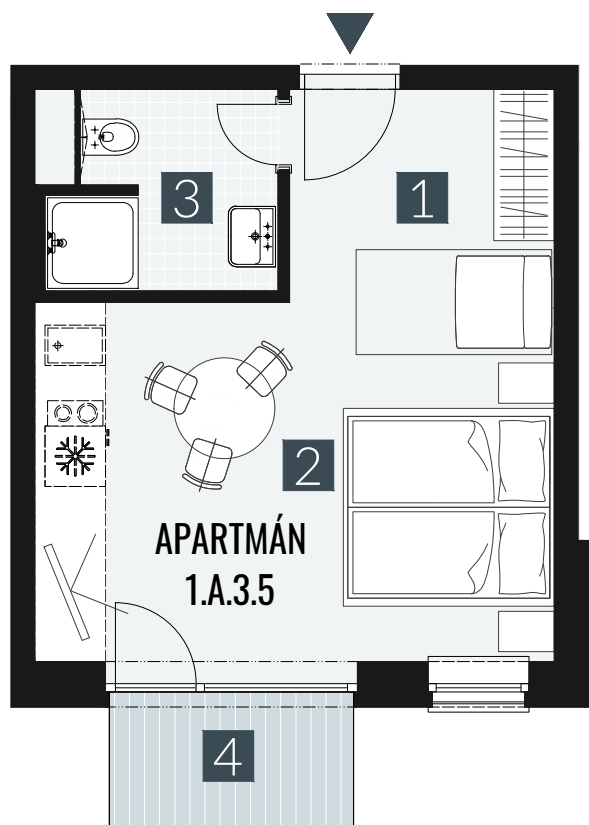

GERLACH REZORT

APARTMÁN | APARTMENT **1.A.3.5**

DISPOZICE | ROOMS **1+KK**

BLOK | BLOCK **01**

PODLAŽÍ | FLOOR **3.NP**

1. vstupní předsíň	/lobby	0 5 , 0 9 m ²
2. obytná místnost	/room	1 9 , 5 8 m ²
3. koupelna s WC	/bathroom	0 4 , 6 2 m ²
UŽITNÁ PLOCHA	/carpet area	2 9 , 2 9 m²
4. balkon	/balcony	0 3 , 2 7 m ²

M=1:75 1 2 3 4

Upozornění: Plochy jednotlivých místností jsou pouze orientační. Vyobrazené zařízení v plánech bytů (nábytek, kuch. linka, el. spotřebiče atd.) není součástí dodávky. Rozsah dodávky je specifikován ve standardu. Investor si vyhrazuje právo na drobné úpravy.