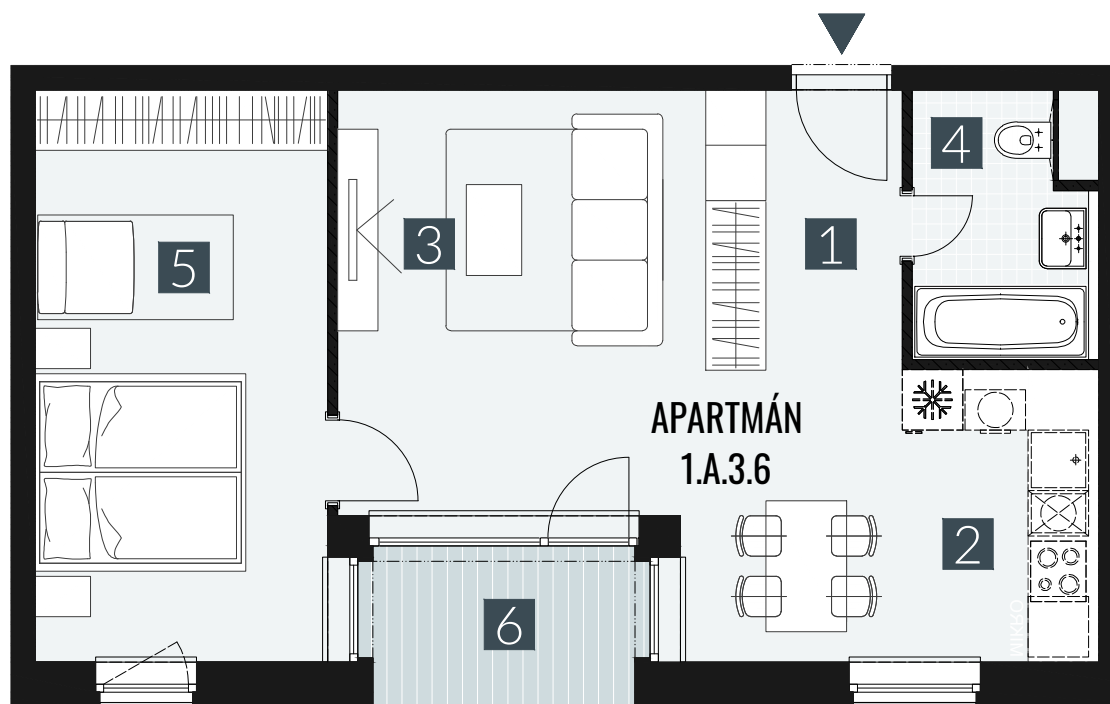

GERLACH REZORT

APARTMÁN I APARTMENT **1.A.3.6**

DISPOZICE I ROOMS **2+KK**

BLOK I BLOCK **01**

PODLAŽÍ I FLOOR **3.NP**

1. vstupní předsíň	/lobby	0 5 , 6 3 m ²
2. kuchyňský kout	/kitchen	1 2 , 2 6 m ²
3. obývací pokoj	/living room	1 5 , 6 5 m ²
4. koupelna s WC	/bathroom	0 4 , 9 0 m ²
5. pokoj	/room	1 6 , 7 8 m ²
UŽITNÁ PLOCHA	/carpet area	5 5 , 2 2 m²
6. lodžie	/lodžie	0 4 , 4 5 m ²

M=1:75 1 2 3 4

Upozornění: Plochy jednotlivých místností jsou pouze orientační. Vyobrazené zařízení v plánech bytů (nábytek, kuch. linka, el. spotřebiče atd.) není součástí dodávky. Rozsah dodávky je specifikován ve standardu. Investor si vyhrazuje právo na drobné úpravy.