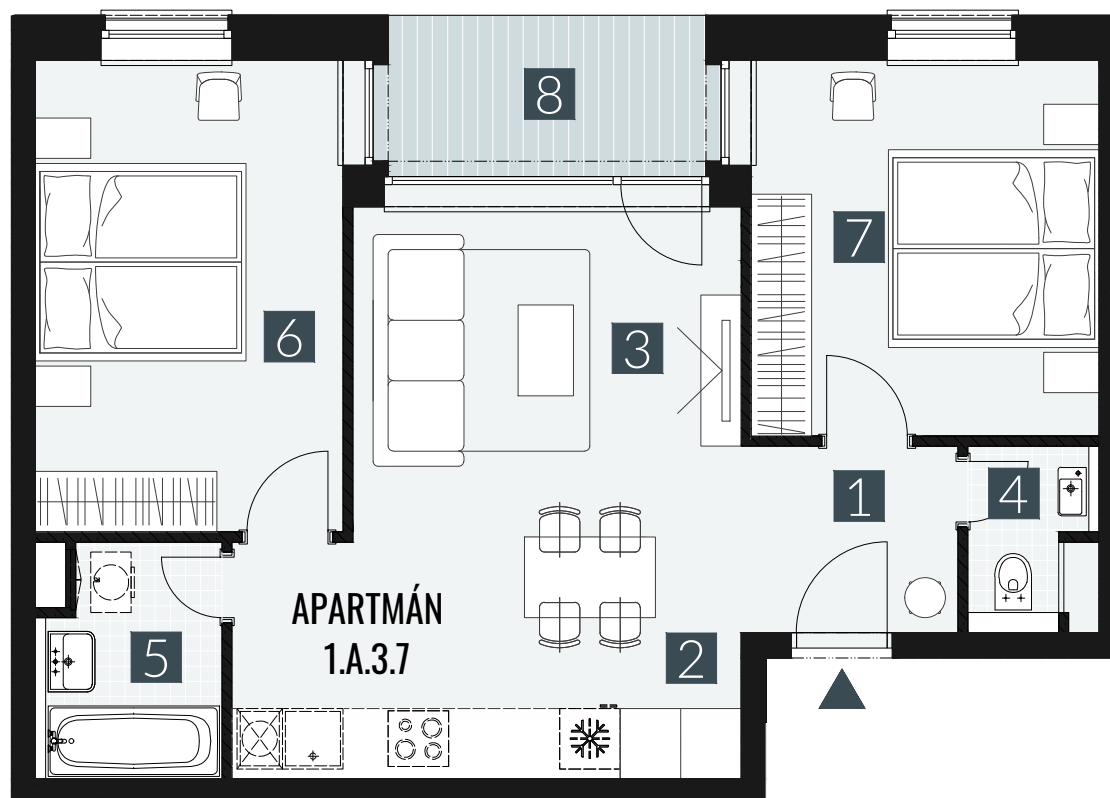

GERLACH REZORT

APARTMÁN | APARTMENT **1.A.3.7**

DISPOZICE | ROOMS **3+KK**

BLOK | BLOCK **01**

PODLAŽÍ | FLOOR **3.NP**

1. vstupní předsíň	/lobby	0 4 , 2 9 m ²
2. kuchyňský kout	/kitchen	0 8 , 5 6 m ²
3. obývací pokoj	/living room	1 6 , 9 7 m ²
4. WC	/toilet	0 2 , 1 7 m ²
5. koupelna	/bathroom	0 4 , 0 7 m ²
6. pokoj	/room	1 4 , 4 9 m ²
7. pokoj	/room	1 3 , 0 8 m ²
UŽITNÁ PLOCHA	/carpet area	6 3 , 6 3 m²
8. lodžie	/lodžie	0 5 , 3 3 m ²

M=1:75 1 2 3 4

Upozornění: Plochy jednotlivých místností jsou pouze orientační. Vyobrazené zařízení v plánech bytů (nábytek, kuch. linka, el. spotřebiče atd.) není součástí dodávky. Rozsah dodávky je specifikován ve standardu. Investor si vyhrazuje právo na drobné úpravy.