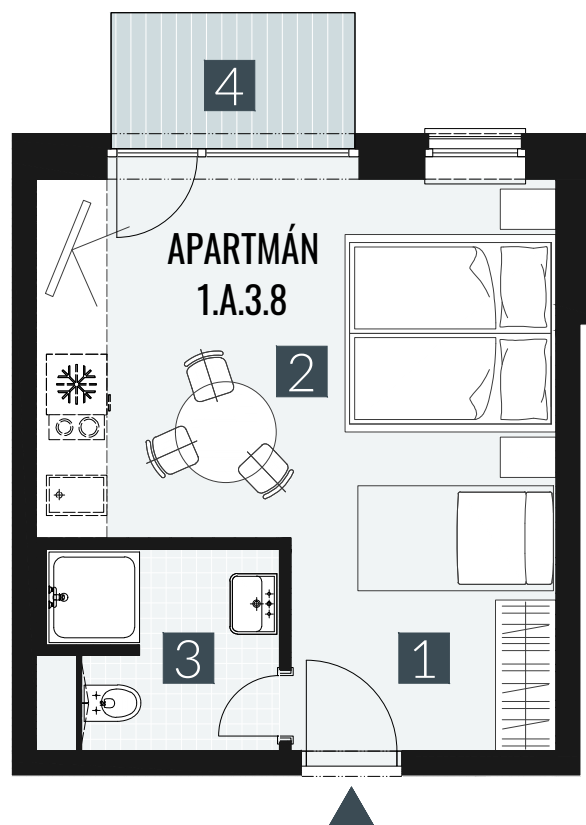

GERLACH REZORT

APARTMÁN I APARTMENT **1.A.3.8**

DISPOZICE I ROOMS **1+KK**

BLOK I BLOCK **01**

PODLAŽÍ I FLOOR **3.NP**

1. vstupní předsíň	/lobby	0 5 , 0 9 m ²
2. obytná místnost	/room	1 9 , 5 8 m ²
3. koupelna s WC	/bathroom	0 4 , 6 2 m ²
UŽITNÁ PLOCHA	/carpet area	2 9 , 2 9 m²
4. balkon	/balcony	0 3 , 2 7 m ²

M=1:75 1 2 3 4

Upozornění: Plochy jednotlivých místností jsou pouze orientační. Vyobrazené zařízení v plánech bytů (nábytek, kuch. linka, el. spotřebiče atd.) není součástí dodávky. Rozsah dodávky je specifikován ve standardu. Investor si vyhrazuje právo na drobné úpravy.