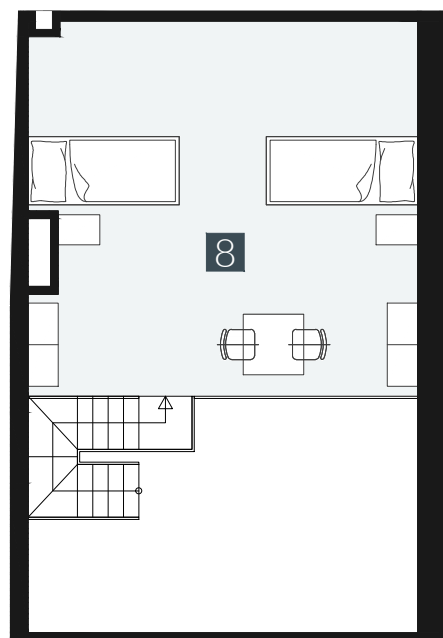

GERLACH REZORT

APARTMÁN I APARTMENT **1.A.4.2**

DISPOZICE I ROOMS **3,5+KK**

BLOK I BLOCK **01**

PODLAŽÍ I FLOOR **4+5.NP**

1. vstupní předsíň	/lobby	0 5 , 5 8 m ²
2. kuchyňský kout	/kitchen	0 6 , 5 2 m ²
3. obývací pokoj	/living room	1 8 , 9 3 m ²
4. koupelna	/bathroom	0 4 , 4 2 m ²
5. WC	/toilet	0 2 , 1 5 m ²
6. pokoj	/room	1 6 , 6 2 m ²
7. pokoj	/room	1 4 , 4 5 m ²
8. galerie	/loft	2 1 , 7 3 m ²
UŽITNÁ PLOCHA	/carpet area	9 0 , 4 0 m²
9. balkon	/balcony	0 3 , 2 7 m ²
10. balkon	/balcony	0 3 , 2 7 m ²
11. terasa	/terrace	0 6 , 8 3 m ²

M=1:100 1 2 3 4 5

Upozornění: Plochy jednotlivých místností jsou pouze orientační. Vyobrazené zařízení v plánech bytů (nábytek, kuch. linka, el. spotřebiče atd.) není součástí dodávky. Rozsah dodávky je specifikován ve standardu. Investor si vyhrazuje právo na drobné úpravy.