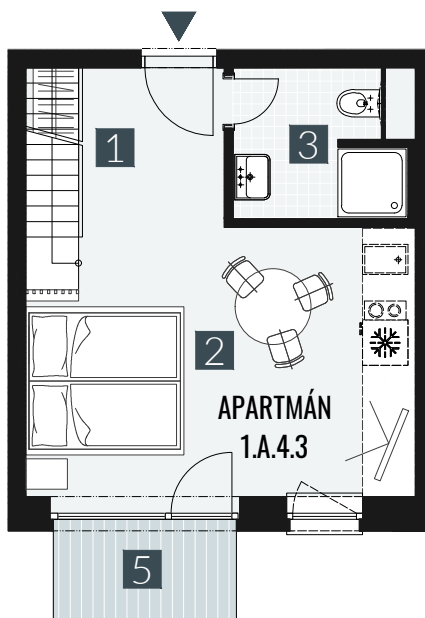

GERLACH REZORT

APARTMÁN | APARTMENT **1.A.4.3**

DISPOZICE | ROOMS **2+KK**

BLOK | BLOCK **01**

PODLAŽÍ | FLOOR **4+5.NP**

1. vstupní předsíň	/lobby	0 5 , 7 8 m ²
2. obytná místnost	/room	1 8 , 8 9 m ²
3. koupelna s WC	/bathroom	0 4 , 6 2 m ²
4. galerie	/loft	1 9 , 3 9 m ²
UŽITNÁ PLOCHA	/carpet area	4 8 , 6 8 m²
5. balkon	/balcony	0 3 , 2 7 m ²

M=1:100 1 2 3 4 5

Upozornění: Plochy jednotlivých místností jsou pouze orientační. Vyobrazené zařízení v plánech bytů (nábytek, kuch. linka, el. spotřebiče atd.) není součástí dodávky. Rozsah dodávky je specifikován ve standardu. Investor si vyhrazuje právo na drobné úpravy.