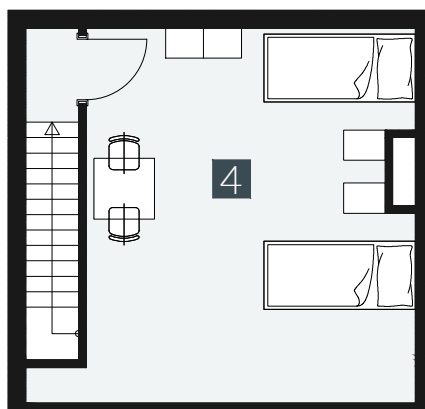

GERLACH REZORT

APARTMÁN | APARTMENT **1.A.4.3**

DISPOZICE | ROOMS **2+KK**

BLOK | BLOCK **01**

PODLAŽÍ | FLOOR **4+5.NP**

1. vstupní předsíň	/lobby	0 5 , 7 8 m ²
2. obytná místnost	/room	1 8 , 8 9 m ²
3. koupelna s WC	/bathroom	0 4 , 6 2 m ²
4. galerie	/loft	1 9 , 3 9 m ²
UŽITNÁ PLOCHA	/carpet area	4 8 , 6 8 m²
5. balkon	/balcony	0 3 , 2 7 m ²

M=1:100 1 2 3 4 5

Upozornění: Plochy jednotlivých místností jsou pouze orientační. Vyobrazené zařízení v plánech bytů (nábytek, kuch. linka, el. spotřebiče atd.) není součástí dodávky. Rozsah dodávky je specifikován ve standardu. Investor si vyhrazuje právo na drobné úpravy.