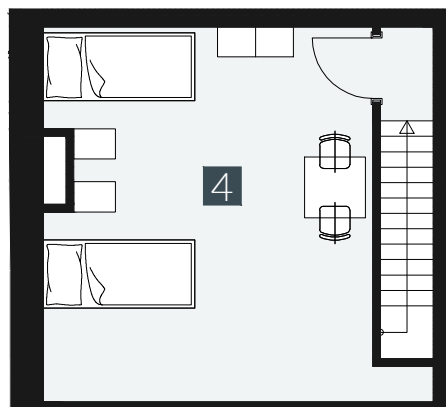

GERLACH REZORT

APARTMÁN I APARTMENT **1.A.4.4**

DISPOZICE I ROOMS **2+KK**

BLOK I BLOCK **01**

PODLAŽÍ I FLOOR **4+5.NP**

1. vstupní předsíň	/lobby	0 5 , 7 8 m ²
2. obytná místnost	/room	1 8 , 8 9 m ²
3. koupelna s WC	/bathroom	0 4 , 6 2 m ²
4. galerie	/loft	1 9 , 3 9 m ²
UŽITNÁ PLOCHA	/carpet area	4 8 , 6 8 m²
5. balkon	/balcony	0 3 , 2 7 m ²

M=1:100 1 2 3 4 5

Upozornění: Plochy jednotlivých místností jsou pouze orientační. Vyobrazené zařízení v plánech bytů (nábytek, kuch. linka, el. spotřebiče atd.) není součástí dodávky. Rozsah dodávky je specifikován ve standardu. Investor si vyhrazuje právo na drobné úpravy.