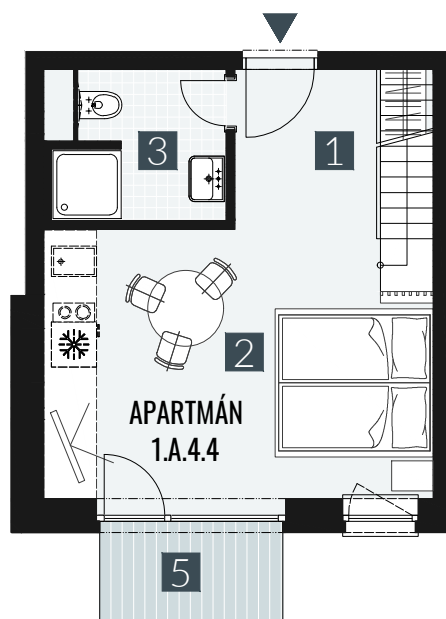

GERLACH REZORT

APARTMÁN I APARTMENT **1.A.4.4**

DISPOZICE I ROOMS **2+KK**

BLOK I BLOCK **01**

PODLAŽÍ I FLOOR **4+5.NP**

1. vstupní předsíň	/lobby	0 5 , 7 8 m ²
2. obytná místnost	/room	1 8 , 8 9 m ²
3. koupelna s WC	/bathroom	0 4 , 6 2 m ²
4. galerie	/loft	1 9 , 3 9 m ²
UŽITNÁ PLOCHA	/carpet area	4 8 , 6 8 m²
5. balkon	/balcony	0 3 , 2 7 m ²

M=1:100 1 2 3 4 5

Upozornění: Plochy jednotlivých místností jsou pouze orientační. Vyobrazené zařízení v plánech bytů (nábytek, kuch. linka, el. spotřebiče atd.) není součástí dodávky. Rozsah dodávky je specifikován ve standardu. Investor si vyhrazuje právo na drobné úpravy.