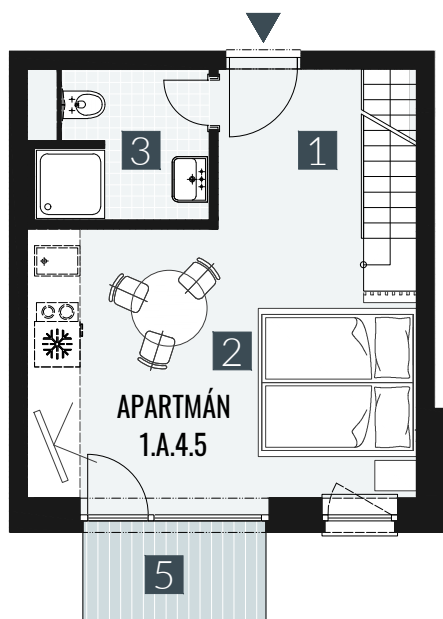

# GERLACH REZORT

APARTMÁN I APARTMENT **1.A.4.5**

DISPOZICE I ROOMS **1,5+KK**

BLOK I BLOCK **01**

PODLAŽÍ I FLOOR **4+5.NP**

1. vstupní předsíň	/lobby	0 5 , 7 8 m <sup>2</sup>
2. obytná místnost	/room	1 8 , 8 9 m <sup>2</sup>
3. koupelna s WC	/bathroom	0 4 , 6 2 m <sup>2</sup>
4. galerie	/loft	1 5 , 4 9 m <sup>2</sup>
<b>UŽITNÁ PLOCHA</b>	<b>/carpet area</b>	<b>4 4 , 7 8 m<sup>2</sup></b>
5. balkon	/balcony	0 3 , 2 7 m <sup>2</sup>

M=1:100 1 2 3 4 5

Upozornění: Plochy jednotlivých místností jsou pouze orientační. Vyobrazené zařízení v plánech bytů (nábytek, kuch. linka, el. spotřebiče atd.) není součástí dodávky. Rozsah dodávky je specifikován ve standardu. Investor si vyhrazuje právo na drobné úpravy.