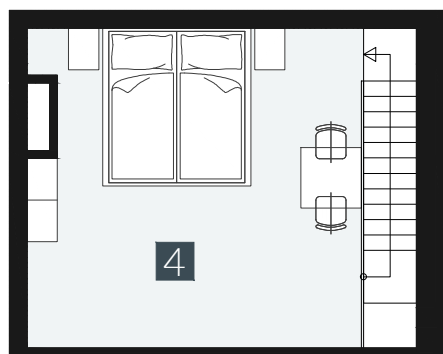

# GERLACH REZORT

APARTMÁN I APARTMENT **1.A.4.5**

DISPOZICE I ROOMS **1,5+KK**

BLOK I BLOCK **01**

PODLAŽÍ I FLOOR **4+5.NP**

1. vstupní předsíň	/lobby	0 5 , 7 8 m <sup>2</sup>
2. obytná místnost	/room	1 8 , 8 9 m <sup>2</sup>
3. koupelna s WC	/bathroom	0 4 , 6 2 m <sup>2</sup>
4. galerie	/loft	1 5 , 4 9 m <sup>2</sup>
<b>UŽITNÁ PLOCHA</b>	<b>/carpet area</b>	<b>4 4 , 7 8 m<sup>2</sup></b>
5. balkon	/balcony	0 3 , 2 7 m <sup>2</sup>

M=1:100 1 2 3 4 5

Upozornění: Plochy jednotlivých místností jsou pouze orientační. Vyobrazené zařízení v plánech bytů (nábytek, kuch. linka, el. spotřebiče atd.) není součástí dodávky. Rozsah dodávky je specifikován ve standardu. Investor si vyhrazuje právo na drobné úpravy.