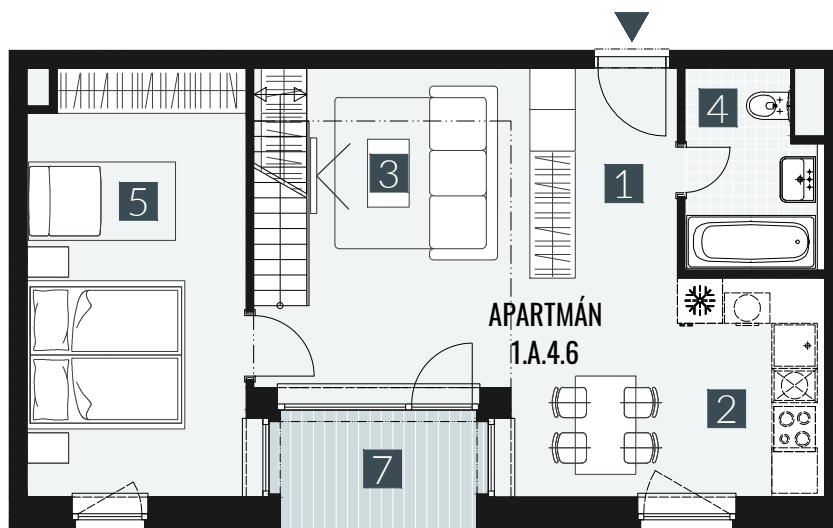

GERLACH REZORT

APARTMÁN | APARTMENT **1.A.4.6**

DISPOZICE | ROOMS **2,5+KK**

BLOK | BLOCK **01**

PODLAŽÍ | FLOOR **4+5.NP**

1. vstupní předsíň	/lobby	0 5 , 6 3 m ²
2. kuchyňský kout	/kitchen	1 2 , 2 6 m ²
3. obývací pokoj	/living room	1 5 , 6 5 m ²
4. koupelna s WC	/bathroom	0 4 , 9 0 m ²
5. pokoj	/room	1 6 , 7 8 m ²
6. galerie	/loft	2 1 , 8 2 m ²
UŽITNÁ PLOCHA	/carpet area	7 7 , 0 4 m²
7. lodžie	/lodžie	0 4 , 4 5 m ²

M=1:100 1 2 3 4 5

Upozornění: Plochy jednotlivých místností jsou pouze orientační. Vyobrazené zařízení v plánech bytů (nábytek, kuch. linka, el. spotřebiče atd.) není součástí dodávky. Rozsah dodávky je specifikován ve standardu. Investor si vyhrazuje právo na drobné úpravy.