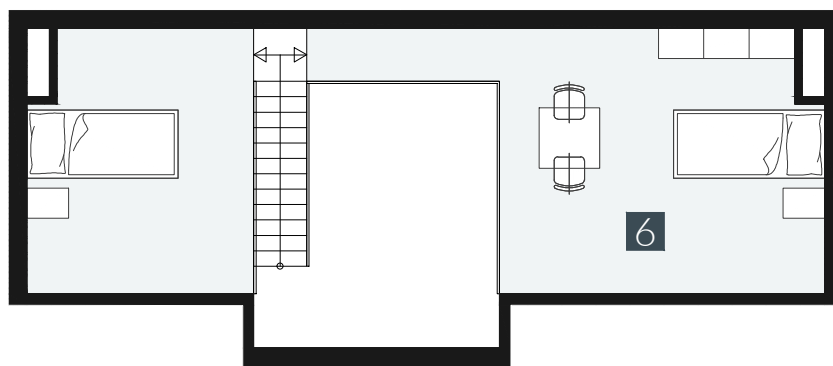

GERLACH REZORT

APARTMÁN | APARTMENT **1.A.4.6**

DISPOZICE | ROOMS **2,5+KK**

BLOK | BLOCK **01**

PODLAŽÍ | FLOOR **4+5.NP**

1. vstupní předsíň	/lobby	0 5 , 6 3 m ²
2. kuchyňský kout	/kitchen	1 2 , 2 6 m ²
3. obývací pokoj	/living room	1 5 , 6 5 m ²
4. koupelna s WC	/bathroom	0 4 , 9 0 m ²
5. pokoj	/room	1 6 , 7 8 m ²
6. galerie	/loft	2 1 , 8 2 m ²
UŽITNÁ PLOCHA	/carpet area	7 7 , 0 4 m²
7. lodžie	/lodžie	0 4 , 4 5 m ²

M=1:100 1 2 3 4 5

Upozornění: Plochy jednotlivých místností jsou pouze orientační. Vyobrazené zařízení v plánech bytů (nábytek, kuch. linka, el. spotřebiče atd.) není součástí dodávky. Rozsah dodávky je specifikován ve standardu. Investor si vyhrazuje právo na drobné úpravy.