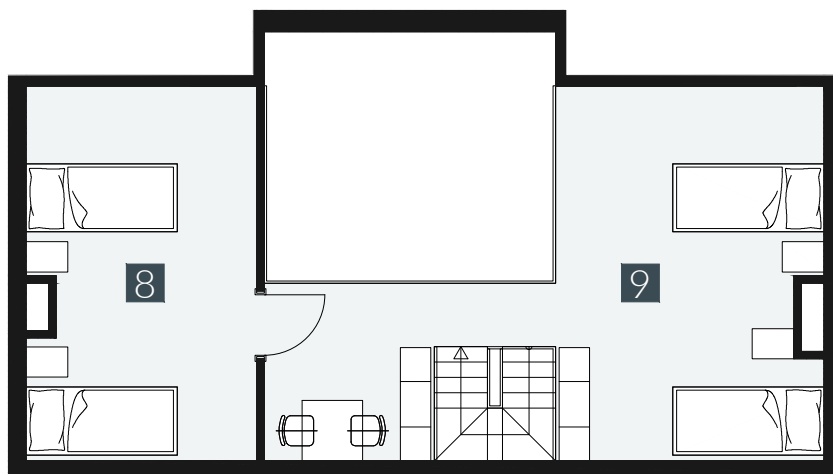

GERLACH REZORT

APARTMÁN | APARTMENT **1.A.4.7**

DISPOZICE | ROOMS **4,5+KK**

BLOK | BLOCK **01**

PODLAŽÍ | FLOOR **4+5.NP**

1. vstupní předstíň	/lobby	0 4 , 2 9 m ²
2. kuchyňský kout	/kitchen	0 8 , 5 6 m ²
3. obývací pokoj	/living room	1 6 , 9 8 m ²
4. WC	/toilet	0 2 , 1 5 m ²
5. koupelna	/bathroom	0 4 , 0 6 m ²
6. pokoj	/room	1 4 , 4 9 m ²
7. pokoj	/room	1 3 , 0 8 m ²
8. galerie	/loft	1 2 , 8 9 m ²
9. galerie	/loft	2 1 , 4 7 m ²
UŽITNÁ PLOCHA	/carpet area	9 7 , 9 7 m²
10. lodžie	/lodžie	0 5 , 3 3 m ²

M=1:100 1 2 3 4 5

Upozornění: Plochy jednotlivých místností jsou pouze orientační. Vyobrazené zařízení v plánech bytů (nábytek, kuch. linka, el. spotřebiče atd.) není součástí dodávky. Rozsah dodávky je specifikován ve standardu. Investor si vyhrazuje právo na drobné úpravy.