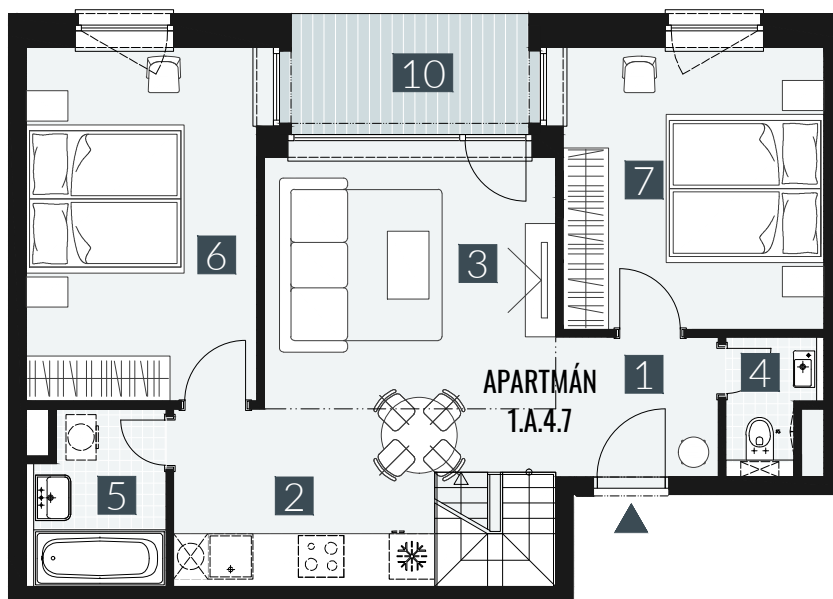

GERLACH REZORT

APARTMÁN | APARTMENT **1.A.4.7**

DISPOZICE | ROOMS **4,5+KK**

BLOK | BLOCK **01**

PODLAŽÍ | FLOOR **4+5.NP**

1. vstupní předstíň	/lobby	0 4 , 2 9 m ²
2. kuchyňský kout	/kitchen	0 8 , 5 6 m ²
3. obývací pokoj	/living room	1 6 , 9 8 m ²
4. WC	/toilet	0 2 , 1 5 m ²
5. koupelna	/bathroom	0 4 , 0 6 m ²
6. pokoj	/room	1 4 , 4 9 m ²
7. pokoj	/room	1 3 , 0 8 m ²
8. galerie	/loft	1 2 , 8 9 m ²
9. galerie	/loft	2 1 , 4 7 m ²
UŽITNÁ PLOCHA	/carpet area	9 7 , 9 7 m²
10. lodžie	/lodžie	0 5 , 3 3 m ²

M=1:100 1 2 3 4 5

Upozornění: Plochy jednotlivých místností jsou pouze orientační. Vyobrazené zařízení v plánech bytů (nábytek, kuch. linka, el. spotřebiče atd.) není součástí dodávky. Rozsah dodávky je specifikován ve standardu. Investor si vyhrazuje právo na drobné úpravy.