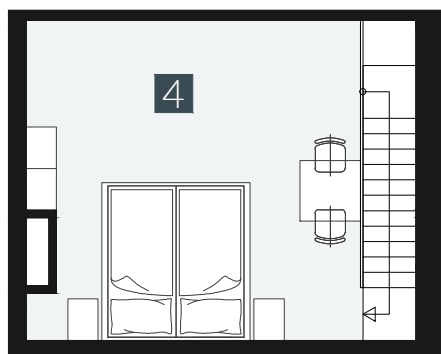

GERLACH REZORT

APARTMÁN | APARTMENT **1.A.4.8**

DISPOZICE | ROOMS **1,5+KK**

BLOK | BLOCK **01**

PODLAŽÍ | FLOOR **4+5.NP**

1. vstupní předsíň	/lobby	0 5 , 7 8 m ²
2. obytná místnost	/room	1 8 , 8 9 m ²
3. koupelna s WC	/bathroom	0 4 , 6 2 m ²
4. galerie	/loft	1 5 , 4 9 m ²
UŽITNÁ PLOCHA	/carpet area	4 4 , 7 8 m²
5. balkon	/balcony	0 3 , 2 7 m ²