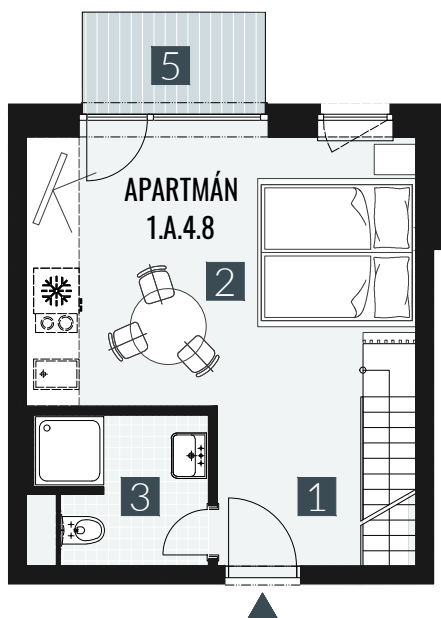

GERLACH REZORT

APARTMÁN | APARTMENT **1.A.4.8**

DISPOZICE | ROOMS **1,5+KK**

BLOK | BLOCK **01**

PODLAŽÍ | FLOOR **4+5.NP**

1. vstupní předsíň	/lobby	0 5 , 7 8 m ²
2. obytná místnost	/room	1 8 , 8 9 m ²
3. koupelna s WC	/bathroom	0 4 , 6 2 m ²
4. galerie	/loft	1 5 , 4 9 m ²
UŽITNÁ PLOCHA	/carpet area	4 4 , 7 8 m²
5. balkon	/balcony	0 3 , 2 7 m ²

M=1:100 1 2 3 4 5

Upozornění: Plochy jednotlivých místností jsou pouze orientační. Vyobrazené zařízení v plánech bytů (nábytek, kuch. linka, el. spotřebiče atd.) není součástí dodávky. Rozsah dodávky je specifikován ve standardu. Investor si vyhrazuje právo na drobné úpravy.