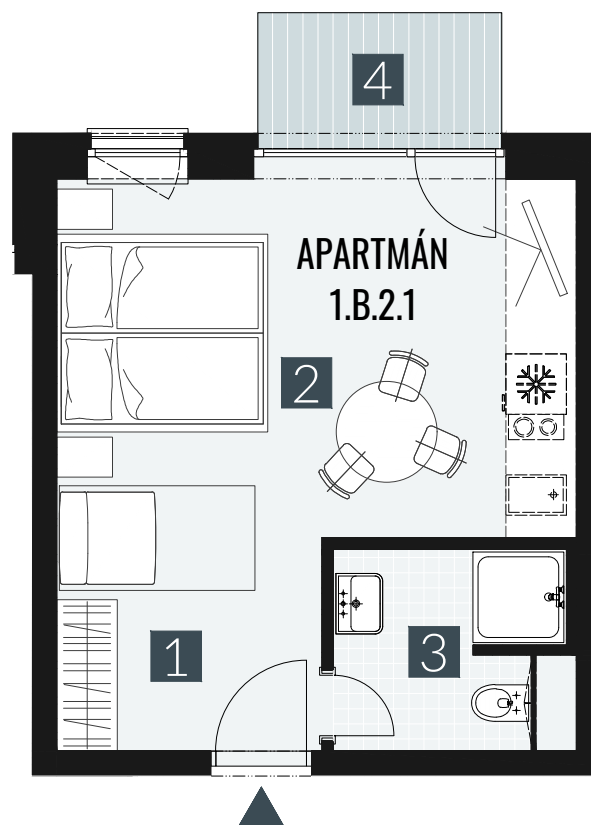

GERLACH REZORT

APARTMÁN | APARTMENT **1.B.2.1**

DISPOZICE | ROOMS **1+KK**

BLOK | BLOCK **01**

PODLAŽÍ | FLOOR **2.NP**

1. vstupní předsíň	/lobby	0 5 , 0 9 m ²
2. obytná místnost	/room	1 9 , 5 8 m ²
3. koupelna s WC	/bathroom	0 4 , 6 2 m ²
UŽITNÁ PLOCHA	/carpet area	2 9 , 2 9 m²
4. balkon	/balcony	0 3 , 2 7 m ²

M=1:75 1 2 3 4

Upozornění: Plochy jednotlivých místností jsou pouze orientační. Vyobrazené zařízení v plánech bytů (nábytek, kuch. linka, el. spotřebiče atd.) není součástí dodávky. Rozsah dodávky je specifikován ve standardu. Investor si vyhrazuje právo na drobné úpravy.