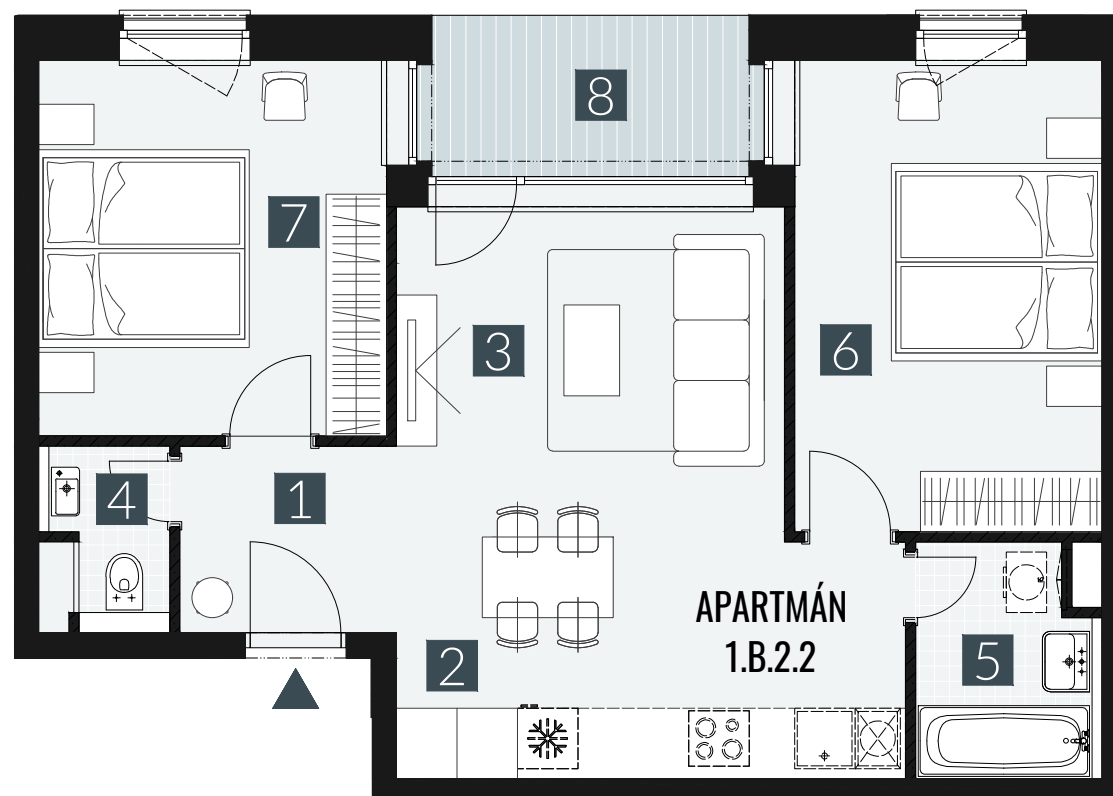

GERLACH REZORT

APARTMÁN | APARTMENT **1.B.2.2**

DISPOZICE | ROOMS **3+KK**

BLOK | BLOCK **01**

PODLAŽÍ | FLOOR **2.NP**

1. vstupní předsíň	/lobby	0 4 , 2 9 m ²
2. kuchyňský kout	/kitchen	0 8 , 5 6 m ²
3. obývací pokoj	/living room	1 6 , 9 7 m ²
4. WC	/toilet	0 2 , 1 7 m ²
5. koupelna	/bathroom	0 4 , 0 7 m ²
6. pokoj	/room	1 4 , 4 9 m ²
7. pokoj	/room	1 3 , 0 8 m ²
UŽITNÁ PLOCHA	/carpet area	6 3 , 6 3 m²
8. lodžie	/lodžie	0 5 , 3 3 m ²

M=1:75 1 2 3 4

Upozornění: Plochy jednotlivých místností jsou pouze orientační. Vyobrazené zařízení v plánech bytů (nábytek, kuch. linka, el. spotřebiče atd.) není součástí dodávky. Rozsah dodávky je specifikován ve standardu. Investor si vyhrazuje právo na drobné úpravy.