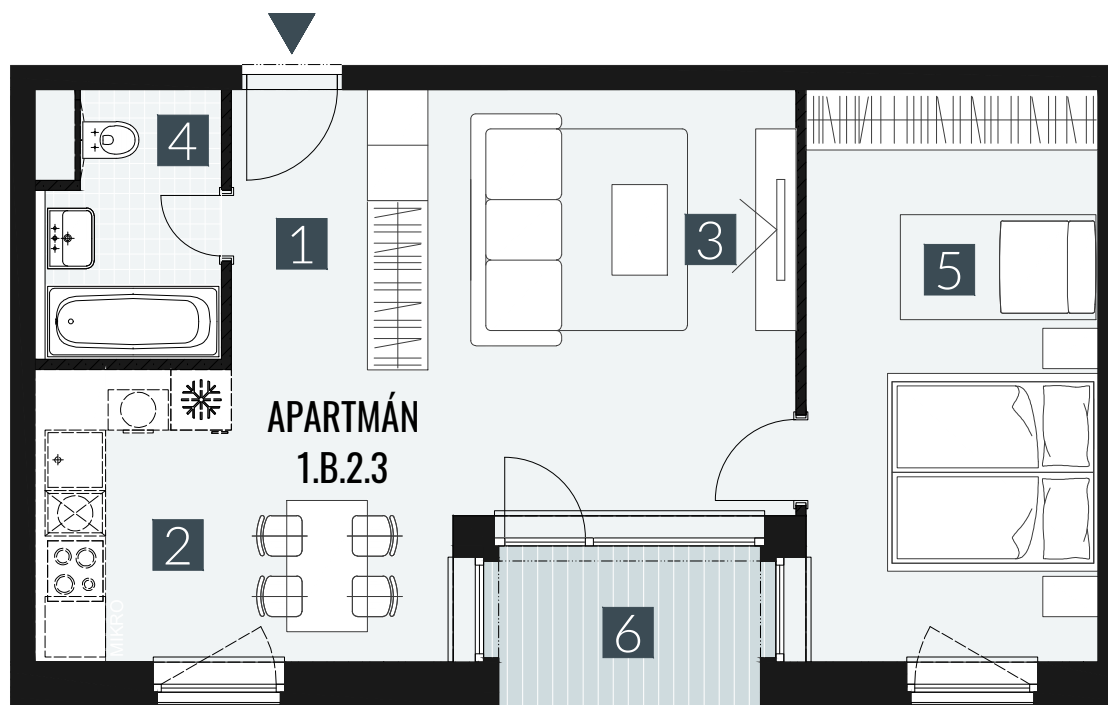

GERLACH REZORT

APARTMÁN | APARTMENT **1.B.2.3**

DISPOZICE | ROOMS **2+KK**

BLOK | BLOCK **01**

PODLAŽÍ | FLOOR **2.NP**

| | | |
|----------------------|---------------------|--------------------------------|
| 1. vstupní předsíň | /lobby | 0 5 , 6 3 m ² |
| 2. kuchyňský kout | /kitchen | 1 2 , 2 6 m ² |
| 3. obývací pokoj | /living room | 1 5 , 6 5 m ² |
| 4. koupelna s WC | /bathroom | 0 4 , 9 0 m ² |
| 5. pokoj | /room | 1 6 , 7 8 m ² |
| UŽITNÁ PLOCHA | /carpet area | 5 5 , 2 2 m² |
| 6. lodžie | /lodžie | 0 4 , 4 5 m ² |

M=1:75

Upozornění: Plochy jednotlivých místností jsou pouze orientační. Vyobrazené zařízení v plánech bytů (nábytek, kuch. linka, el. spotřebiče atd.) není součástí dodávky. Rozsah dodávky je specifikován ve standardu. Investor si vyhrazuje právo na drobné úpravy.