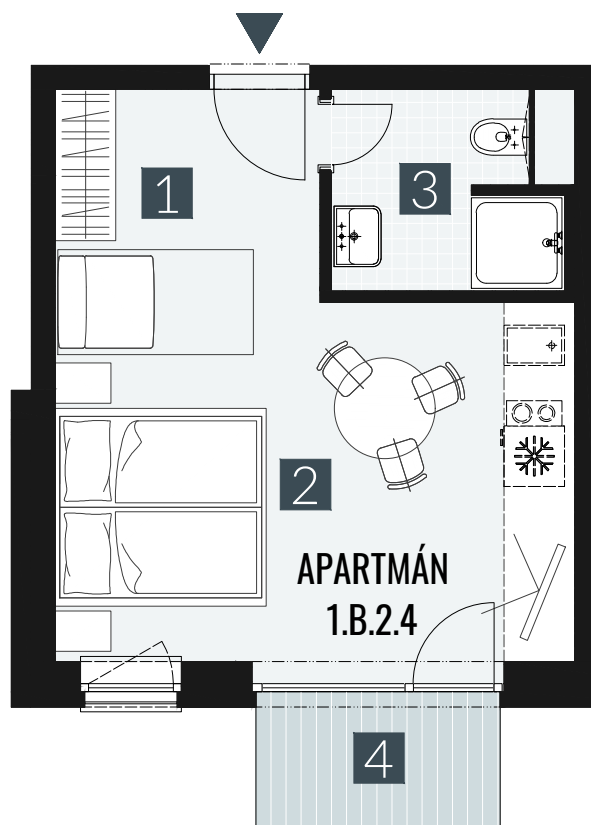

# GERLACH REZORT

APARTMÁN | APARTMENT **1.B.2.4**

DISPOZICE | ROOMS **1+KK**

BLOK | BLOCK **01**

PODLAŽÍ | FLOOR **2.NP**

1. vstupní předstíň	/lobby	0 5 , 0 9 m <sup>2</sup>
2. obytná místnost	/room	1 9 , 5 8 m <sup>2</sup>
3. koupelna s WC	/bathroom	0 4 , 6 2 m <sup>2</sup>
<b>UŽITNÁ PLOCHA</b>	<b>/carpet area</b>	<b>2 9 , 2 9 m<sup>2</sup></b>
4. balkon	/balcony	0 3 , 2 7 m <sup>2</sup>

M=1:75 1 2 3 4

Upozornění: Plochy jednotlivých místností jsou pouze orientační. Vyobrazené zařízení v plánech bytů (nábytek, kuch. linka, el. spotřebiče atd.) není součástí dodávky. Rozsah dodávky je specifikován ve standardu. Investor si vyhrazuje právo na drobné úpravy.