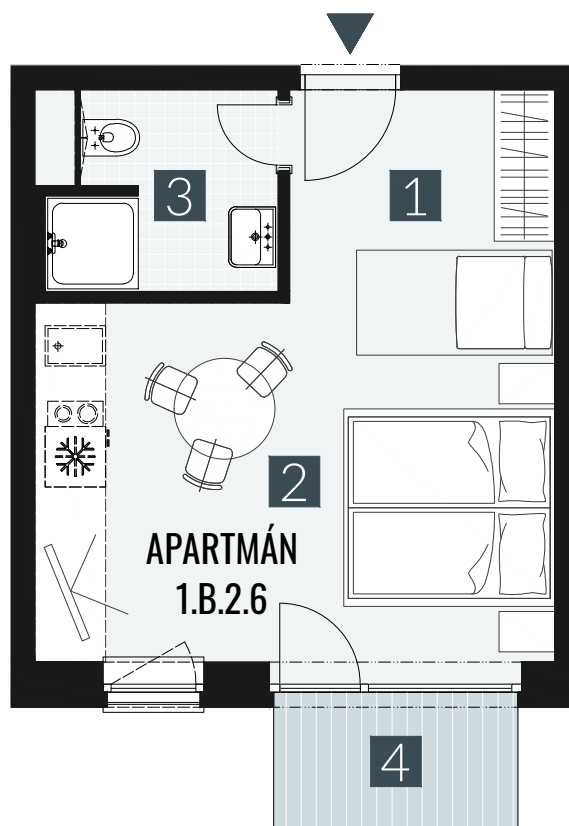

GERLACH REZORT

APARTMÁN I APARTMENT **1.B.2.6**

DISPOZICE I ROOMS **1+KK**

BLOK I BLOCK **01**

PODLAŽÍ I FLOOR **2.NP**

1. vstupní předsíň	/lobby	0 5 , 0 9 m ²
2. obytná místnost	/room	1 9 , 5 8 m ²
3. koupelna s WC	/bathroom	0 4 , 6 2 m ²
UŽITNÁ PLOCHA	/carpet area	2 9 , 2 9 m²
4. balkon	/balcony	0 3 , 2 7 m ²

M=1:75 1 2 3 4

Upozornění: Plochy jednotlivých místností jsou pouze orientační. Vyobrazené zařízení v plánech bytů (nábytek, kuch. linka, el. spotřebiče atd.) není součástí dodávky. Rozsah dodávky je specifikován ve standardu. Investor si vyhrazuje právo na drobné úpravy.