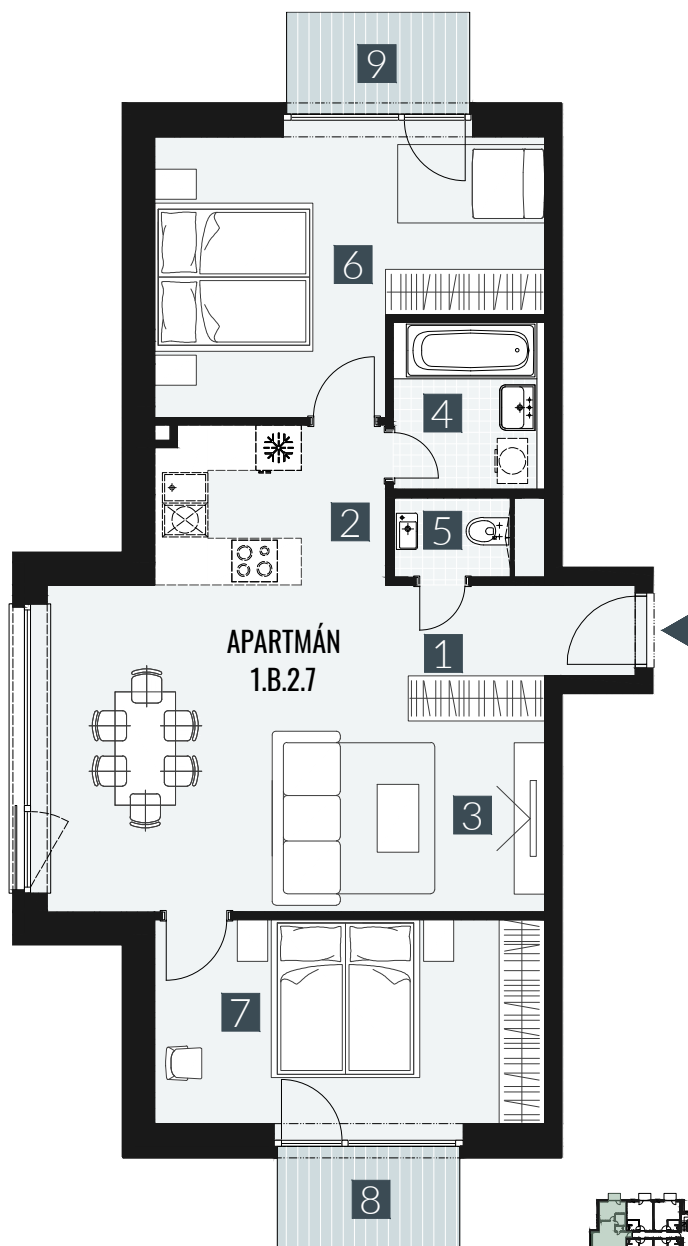

GERLACH REZORT

APARTMÁN I APARTMENT **1.B.2.7**

DISPOZICE I ROOMS **3+KK**

BLOK I BLOCK **01**

PODLAŽÍ I FLOOR **2.NP**

1. vstupní předsíň	/lobby	0 4 , 2 9 m ²
2. kuchyňský kout	/kitchen	0 6 , 5 2 m ²
3. obývací pokoj	/living room	2 5 , 8 4 m ²
4. koupelna	/bathroom	0 4 , 4 2 m ²
5. WC	/toilet	0 2 , 1 5 m ²
6. pokoj	/room	1 6 , 8 0 m ²
7. pokoj	/room	1 4 , 4 5 m ²
UŽITNÁ PLOCHA	/carpet area	7 4 , 4 7 m²
8. balkon	/balcony	0 3 , 2 7 m ²
9. balkon	/balcony	0 3 , 2 7 m ²

M=1:100 1 2 3 4 5

Upozornění: Plochy jednotlivých místností jsou pouze orientační. Vyobrazené zařízení v plánech bytů (nábytek, kuch. linka, el. spotřebiče atd.) není součástí dodávky. Rozsah dodávky je specifikován ve standardu. Investor si vyhrazuje právo na drobné úpravy.