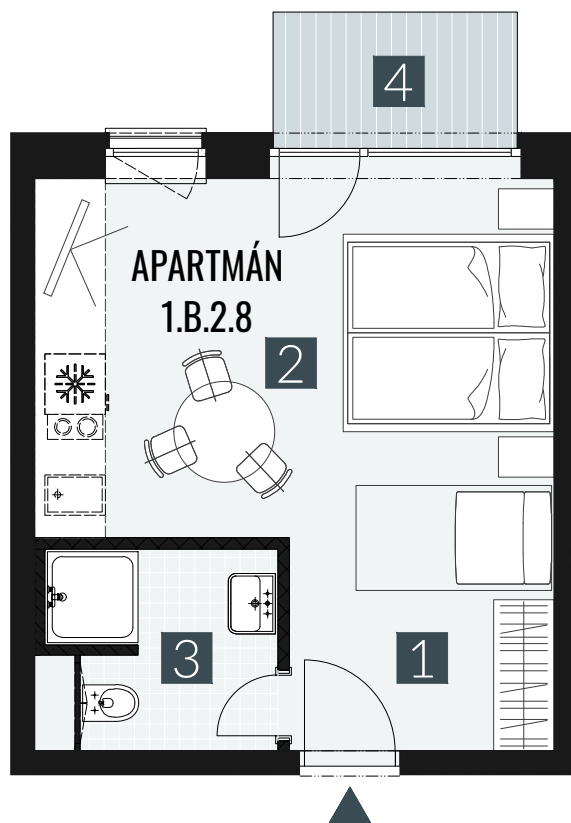

GERLACH REZORT

APARTMÁN | APARTMENT **1.B.2.8**

DISPOZICE | ROOMS **1+KK**

BLOK | BLOCK **01**

PODLAŽÍ | FLOOR **2.NP**

1. vstupní předsíň	/lobby	0 5 , 0 9 m ²
2. obytná místnost	/room	1 9 , 5 8 m ²
3. koupelna s WC	/bathroom	0 4 , 6 2 m ²
UŽITNÁ PLOCHA	/carpet area	2 9 , 2 9 m²
4. balkon	/balcony	0 3 , 2 7 m ²

M=1:75 1 2 3 4

Upozornění: Plochy jednotlivých místností jsou pouze orientační. Vyobrazené zařízení v plánech bytů (nábytek, kuch. linka, el. spotřebiče atd.) není součástí dodávky. Rozsah dodávky je specifikován ve standardu. Investor si vyhrazuje právo na drobné úpravy.