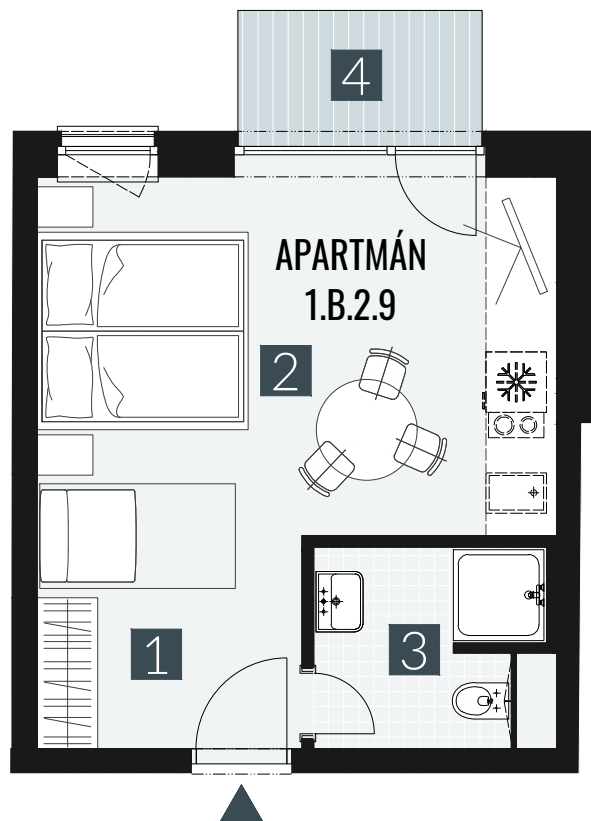

GERLACH REZORT

APARTMÁN | APARTMENT **1.B.2.9**

DISPOZICE | ROOMS **1+KK**

BLOK | BLOCK **01**

PODLAŽÍ | FLOOR **2.NP**

1. vstupní předsíň	/lobby	0 5 , 0 9 m ²
2. obytná místnost	/room	1 9 , 5 8 m ²
3. koupelna s WC	/bathroom	0 4 , 6 2 m ²
UŽITNÁ PLOCHA	/carpet area	2 9 , 2 9 m²
4. balkon	/balcony	0 3 , 2 7 m ²

M=1:75 1 2 3 4

Upozornění: Plochy jednotlivých místností jsou pouze orientační. Vyobrazené zařízení v plánech bytů (nábytek, kuch. linka, el. spotřebiče atd.) není součástí dodávky. Rozsah dodávky je specifikován ve standardu. Investor si vyhrazuje právo na drobné úpravy.