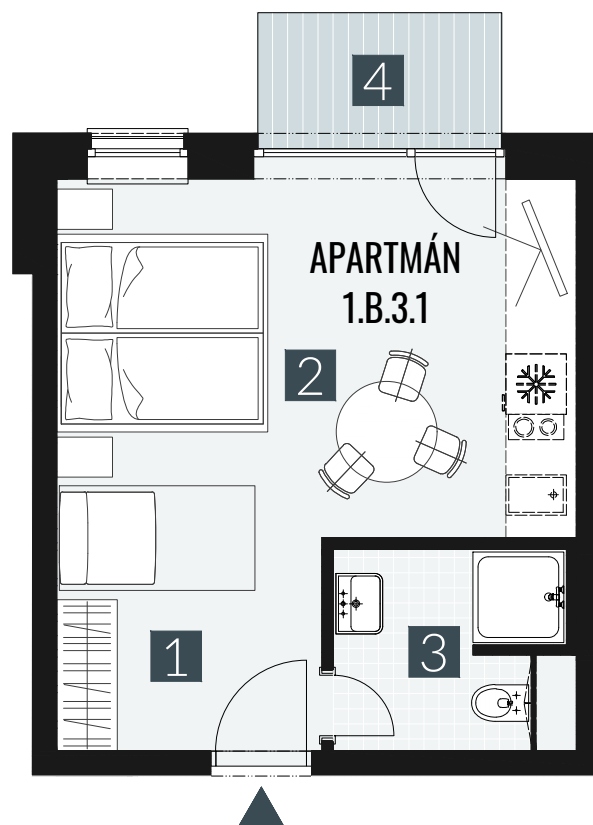

# GERLACH REZORT

APARTMÁN I APARTMENT **1.B.3.1**

DISPOZICE I ROOMS **1+KK**

BLOK I BLOCK **01**

PODLAŽÍ I FLOOR **3.NP**

1. vstupní předsíň	/lobby	0 5 , 0 9 m <sup>2</sup>
2. obytná místnost	/room	1 9 , 5 8 m <sup>2</sup>
3. koupelna s WC	/bathroom	0 4 , 6 2 m <sup>2</sup>
<b>UŽITNÁ PLOCHA</b>	<b>/carpet area</b>	<b>2 9 , 2 9 m<sup>2</sup></b>
4. balkon	/balcony	0 3 , 2 7 m <sup>2</sup>

M=1:75 1 2 3 4

Upozornění: Plochy jednotlivých místností jsou pouze orientační. Vyobrazené zařízení v plánech bytů (nábytek, kuch. linka, el. spotřebiče atd.) není součástí dodávky. Rozsah dodávky je specifikován ve standardu. Investor si vyhrazuje právo na drobné úpravy.