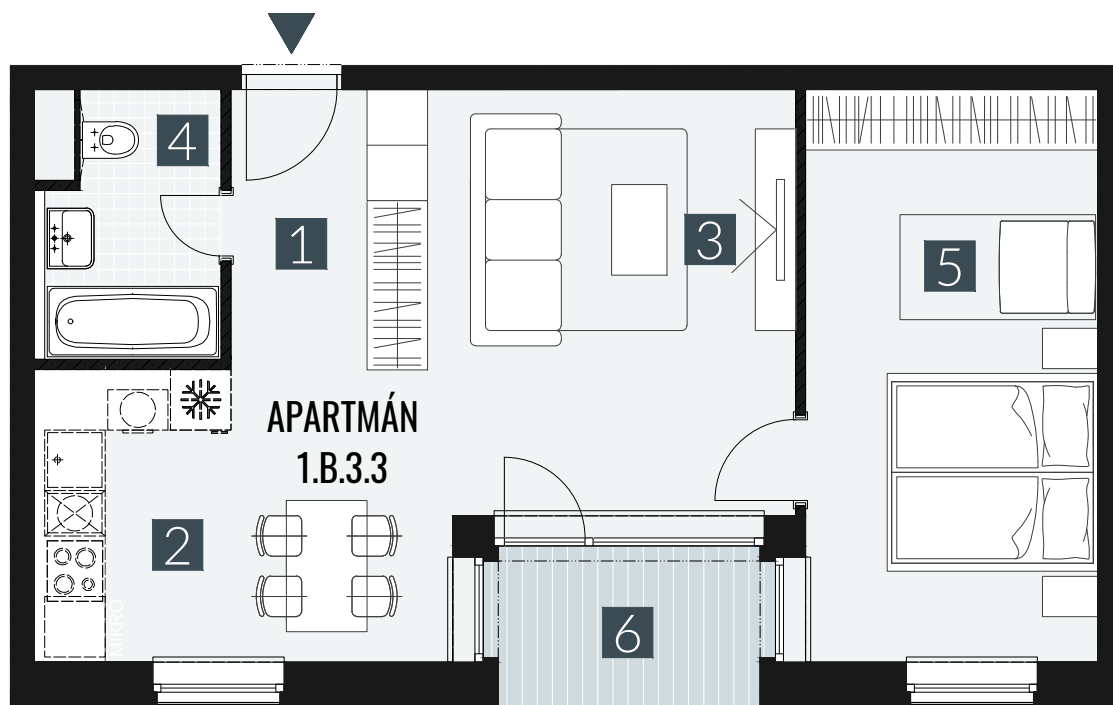

GERLACH REZORT

APARTMÁN | APARTMENT **1.B.3.3**

DISPOZICE | ROOMS **2+KK**

BLOK | BLOCK **01**

PODLAŽÍ | FLOOR **3.NP**

1. vstupní předsíň	/lobby	0 5 , 6 3 m ²
2. kuchyňský kout	/kitchen	1 2 , 2 6 m ²
3. obývací pokoj	/living room	1 5 , 6 5 m ²
4. koupelna s WC	/bathroom	0 4 , 9 0 m ²
5. pokoj	/room	1 6 , 7 8 m ²
UŽITNÁ PLOCHA	/carpet area	5 5 , 2 2 m²
6. lodžie	/lodžie	0 4 , 4 5 m ²

M=1:75 1 2 3 4

Upozornění: Plochy jednotlivých místností jsou pouze orientační. Vyobrazené zařízení v plánech bytů (nábytek, kuch. linka, el. spotřebiče atd.) není součástí dodávky. Rozsah dodávky je specifikován ve standardu. Investor si vyhrazuje právo na drobné úpravy.