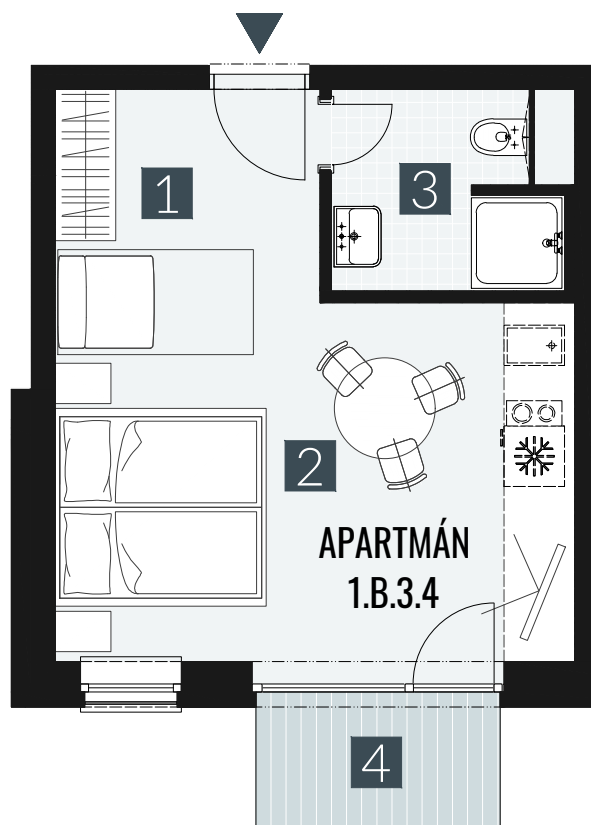

# GERLACH REZORT

APARTMÁN | APARTMENT **1.B.3.4**

DISPOZICE | ROOMS **1+KK**

BLOK | BLOCK **01**

PODLAŽÍ | FLOOR **3.NP**

1. vstupní předsíň	/lobby	0 5 , 0 9 m <sup>2</sup>
2. obytná místnost	/room	1 9 , 5 8 m <sup>2</sup>
3. koupelna s WC	/bathroom	0 4 , 6 2 m <sup>2</sup>
<b>UŽITNÁ PLOCHA</b>	<b>/carpet area</b>	<b>2 9 , 2 9 m<sup>2</sup></b>
4. balkon	/balcony	0 3 , 2 7 m <sup>2</sup>

M=1:75 1 2 3 4

Upozornění: Plochy jednotlivých místností jsou pouze orientační. Vyobrazené zařízení v plánech bytů (nábytek, kuch. linka, el. spotřebiče atd.) není součástí dodávky. Rozsah dodávky je specifikován ve standardu. Investor si vyhrazuje právo na drobné úpravy.