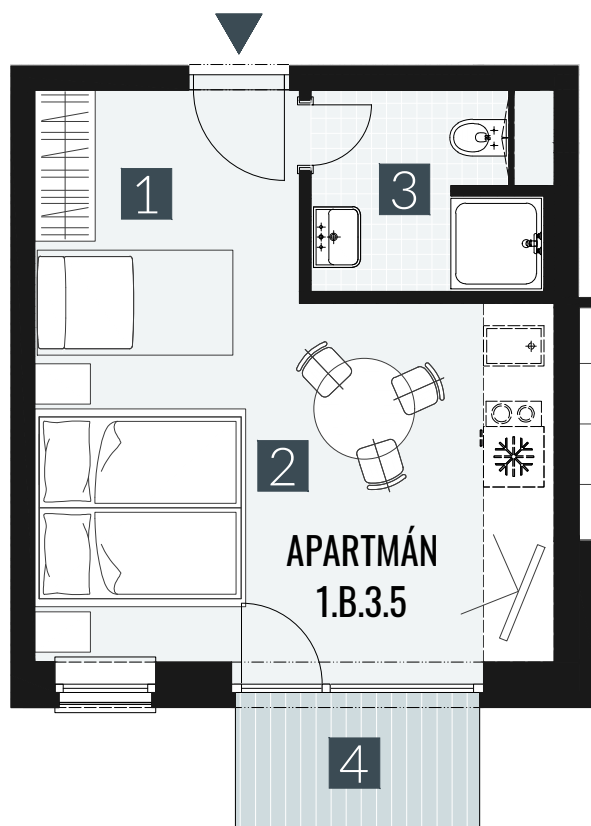

GERLACH REZORT

APARTMÁN | APARTMENT **1.B.3.5**

DISPOZICE | ROOMS **1+KK**

BLOK | BLOCK **01**

PODLAŽÍ | FLOOR **3.NP**

1. vstupní předsíň	/lobby	0 5 , 0 9 m ²
2. obytná místnost	/room	1 9 , 5 8 m ²
3. koupelna s WC	/bathroom	0 4 , 6 2 m ²
UŽITNÁ PLOCHA	/carpet area	2 9 , 2 9 m²
4. balkon	/balcony	0 3 , 2 7 m ²

M=1:75 1 2 3 4

Upozornění: Plochy jednotlivých místností jsou pouze orientační. Vyobrazené zařízení v plánech bytů (nábytek, kuch. linka, el. spotřebiče atd.) není součástí dodávky. Rozsah dodávky je specifikován ve standardu. Investor si vyhrazuje právo na drobné úpravy.