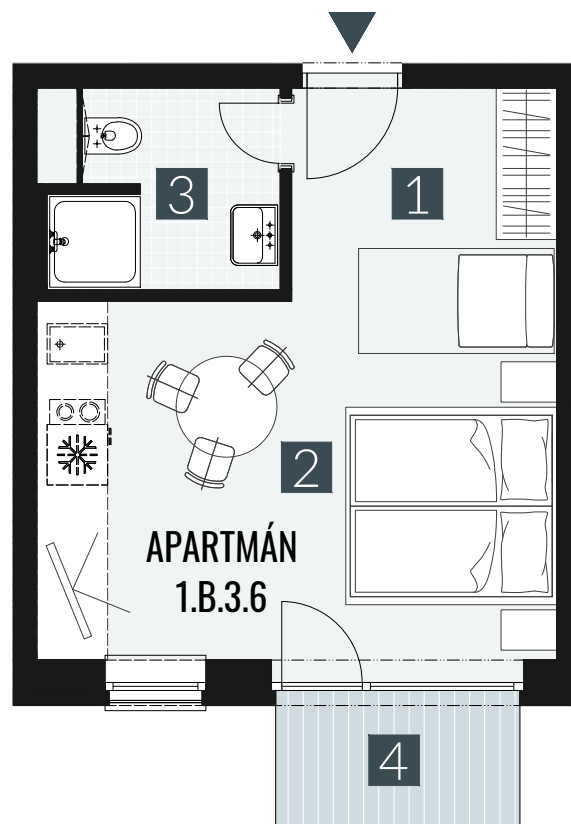

GERLACH REZORT

APARTMÁN I APARTMENT **1.B.3.6**

DISPOZICE I ROOMS **1+KK**

BLOK I BLOCK **01**

PODLAŽÍ I FLOOR **3.NP**

1. vstupní předsíň	/lobby	0 5 , 0 9 m ²
2. obytná místnost	/room	1 9 , 5 8 m ²
3. koupelna s WC	/bathroom	0 4 , 6 2 m ²
UŽITNÁ PLOCHA	/carpet area	2 9 , 2 9 m²
4. balkon	/balcony	0 3 , 2 7 m ²

M=1:75 1 2 3 4

Upozornění: Plochy jednotlivých místností jsou pouze orientační. Vyobrazené zařízení v plánech bytů (nábytek, kuch. linka, el. spotřebiče atd.) není součástí dodávky. Rozsah dodávky je specifikován ve standardu. Investor si vyhrazuje právo na drobné úpravy.