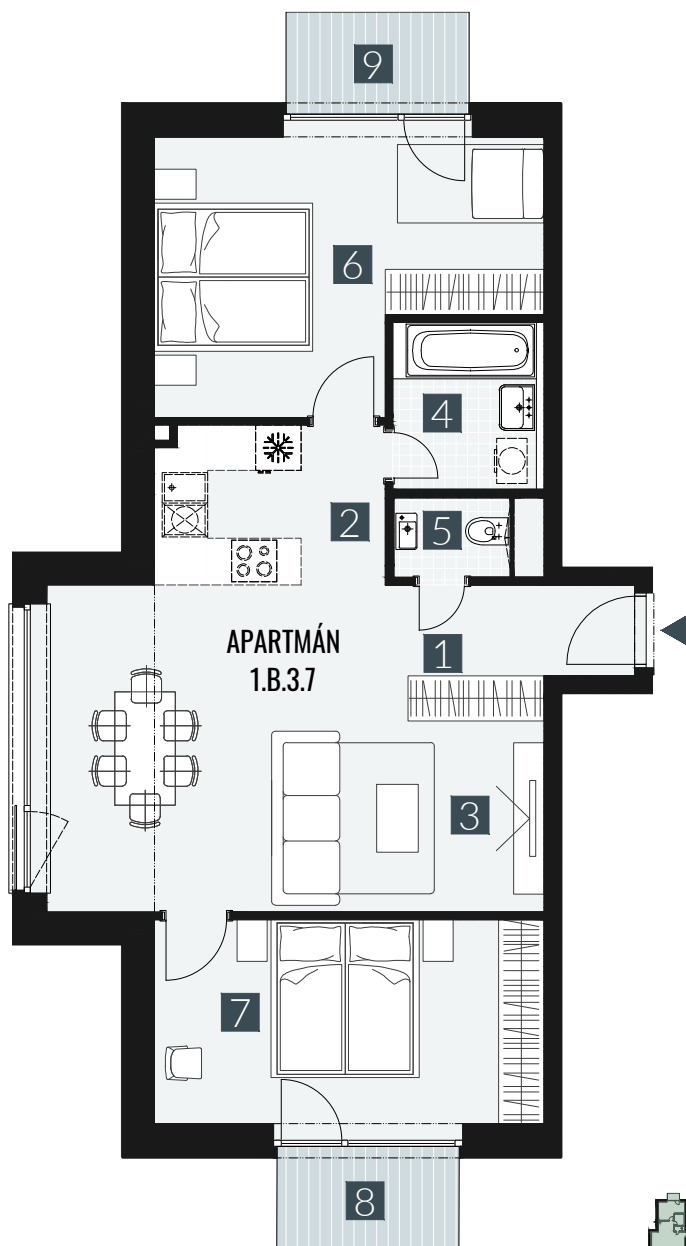

GERLACH REZORT

APARTMÁN I APARTMENT **1.B.3.7**

DISPOZICE I ROOMS **3+KK**

BLOK I BLOCK **01**

PODLAŽÍ I FLOOR **3.NP**

1. vstupní předsíň	/lobby	0 4 , 2 9 m ²
2. kuchyňský kout	/kitchen	0 6 , 5 2 m ²
3. obývací pokoj	/living room	2 5 , 8 4 m ²
4. koupelna	/bathroom	0 4 , 4 2 m ²
5. WC	/toilet	0 2 , 1 5 m ²
6. pokoj	/room	1 6 , 8 0 m ²
7. pokoj	/room	1 4 , 4 5 m ²
UŽITNÁ PLOCHA	/carpet area	7 4 , 4 7 m²
8. balkon	/balcony	0 3 , 2 7 m ²
9. balkon	/balcony	0 3 , 2 7 m ²

M=1:100 1 2 3 4 5

Upozornění: Plochy jednotlivých místností jsou pouze orientační. Vyobrazené zařízení v plánech bytů (nábytek, kuch. linka, el. spotřebiče atd.) není součástí dodávky. Rozsah dodávky je specifikován ve standardu. Investor si vyhrazuje právo na drobné úpravy.