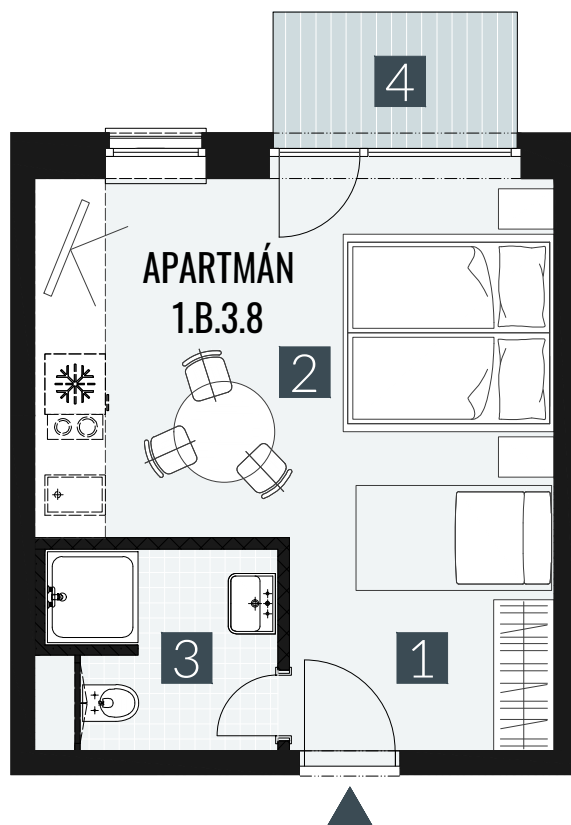

# GERLACH REZORT

APARTMÁN | APARTMENT **1.B.3.8**

DISPOZICE | ROOMS **1+KK**

BLOK | BLOCK **01**

PODLAŽÍ | FLOOR **3.NP**

1. vstupní předsíň	/lobby	0 5 , 0 9 m <sup>2</sup>
2. obytná místnost	/room	1 9 , 5 8 m <sup>2</sup>
3. koupelna s WC	/bathroom	0 4 , 6 2 m <sup>2</sup>
<b>UŽITNÁ PLOCHA</b>	<b>/carpet area</b>	<b>2 9 , 2 9 m<sup>2</sup></b>
4. balkon	/balcony	0 3 , 2 7 m <sup>2</sup>

M=1:75 1 2 3 4

Upozornění: Plochy jednotlivých místností jsou pouze orientační. Vyobrazené zařízení v plánech bytů (nábytek, kuch. linka, el. spotřebiče atd.) není součástí dodávky. Rozsah dodávky je specifikován ve standardu. Investor si vyhrazuje právo na drobné úpravy.