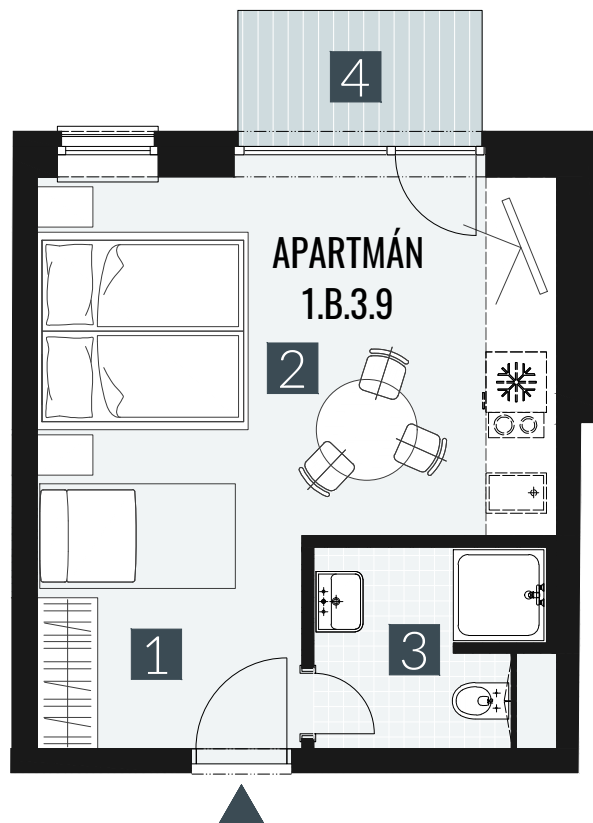

GERLACH REZORT

APARTMÁN | APARTMENT **1.B.3.9**

DISPOZICE | ROOMS **1+KK**

BLOK | BLOCK **01**

PODLAŽÍ | FLOOR **3.NP**

1. vstupní předsíň	/lobby	0 5 , 0 9 m ²
2. obytná místnost	/room	1 9 , 5 8 m ²
3. koupelna s WC	/bathroom	0 4 , 6 2 m ²
UŽITNÁ PLOCHA	/carpet area	2 9 , 2 9 m²
4. balkon	/balcony	0 3 , 2 7 m ²

M=1:75 1 2 3 4

Upozornění: Plochy jednotlivých místností jsou pouze orientační. Vyobrazené zařízení v plánech bytů (nábytek, kuch. linka, el. spotřebiče atd.) není součástí dodávky. Rozsah dodávky je specifikován ve standardu. Investor si vyhrazuje právo na drobné úpravy.