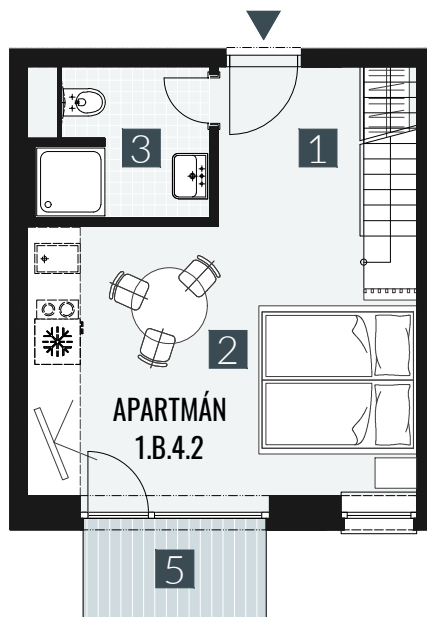

# GERLACH REZORT

APARTMÁN I APARTMENT **1.B.4.2**

DISPOZICE I ROOMS **2+KK**

BLOK I BLOCK **01**

PODLAŽÍ I FLOOR **4+5.NP**

1. vstupní předsíň	/lobby	0 5 , 7 8 m <sup>2</sup>
2. obytná místnost	/room	1 8 , 8 9 m <sup>2</sup>
3. koupelna s WC	/bathroom	0 4 , 6 2 m <sup>2</sup>
4. galerie	/loft	1 9 , 3 9 m <sup>2</sup>
<b>UŽITNÁ PLOCHA</b>	<b>/carpet area</b>	<b>4 8 , 6 8 m<sup>2</sup></b>
5. balkon	/balcony	0 3 , 2 7 m <sup>2</sup>

M=1:100 1 2 3 4 5

Upozornění: Plochy jednotlivých místností jsou pouze orientační. Vyobrazené zařízení v plánech bytů (nábytek, kuch. linka, el. spotřebiče atd.) není součástí dodávky. Rozsah dodávky je specifikován ve standardu. Investor si vyhrazuje právo na drobné úpravy.