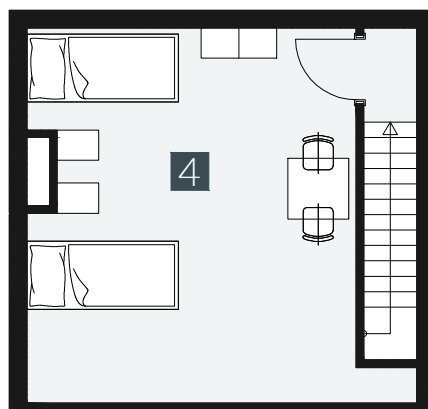

# GERLACH REZORT

APARTMÁN I APARTMENT **1.B.4.2**

DISPOZICE I ROOMS **2+KK**

BLOK I BLOCK **01**

PODLAŽÍ I FLOOR **4+5.NP**

1. vstupní předsíň	/lobby	0 5 , 7 8 m <sup>2</sup>
2. obytná místnost	/room	1 8 , 8 9 m <sup>2</sup>
3. koupelna s WC	/bathroom	0 4 , 6 2 m <sup>2</sup>
4. galerie	/loft	1 9 , 3 9 m <sup>2</sup>
<b>UŽITNÁ PLOCHA</b>	<b>/carpet area</b>	<b>4 8 , 6 8 m<sup>2</sup></b>
5. balkon	/balcony	0 3 , 2 7 m <sup>2</sup>

M=1:100 1 2 3 4 5

Upozornění: Plochy jednotlivých místností jsou pouze orientační. Vyobrazené zařízení v plánech bytů (nábytek, kuch. linka, el. spotřebiče atd.) není součástí dodávky. Rozsah dodávky je specifikován ve standardu. Investor si vyhrazuje právo na drobné úpravy.