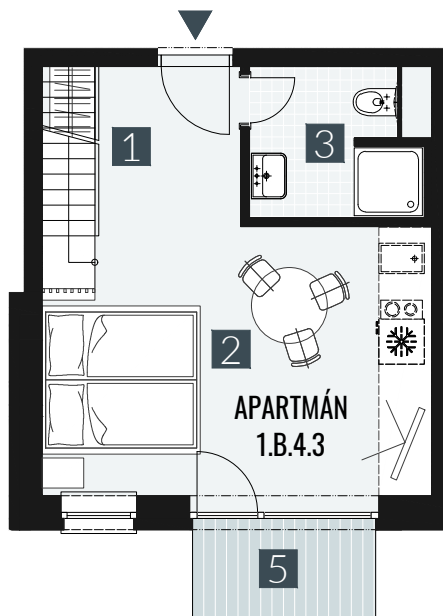

GERLACH REZORT

APARTMÁN | APARTMENT **1.B.4.3**

DISPOZICE | ROOMS **2+KK**

BLOK | BLOCK **01**

PODLAŽÍ | FLOOR **4+5.NP**

1. vstupní předsíň	/lobby	0 5 , 7 8 m ²
2. obytná místnost	/room	1 8 , 8 9 m ²
3. koupelna s WC	/bathroom	0 4 , 6 2 m ²
4. galerie	/loft	1 9 , 3 9 m ²
UŽITNÁ PLOCHA	/carpet area	4 8 , 6 8 m²
5. balkon	/balcony	0 3 , 2 7 m ²

M=1:100 1 2 3 4 5

Upozornění: Plochy jednotlivých místností jsou pouze orientační. Vyobrazené zařízení v plánech bytů (nábytek, kuch. linka, el. spotřebiče atd.) není součástí dodávky. Rozsah dodávky je specifikován ve standardu. Investor si vyhrazuje právo na drobné úpravy.