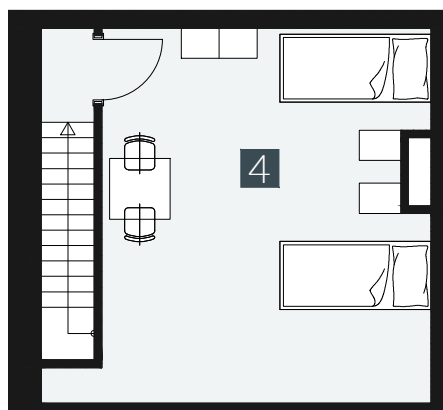

GERLACH REZORT

APARTMÁN | APARTMENT **1.B.4.3**

DISPOZICE | ROOMS **2+KK**

BLOK | BLOCK **01**

PODLAŽÍ | FLOOR **4+5.NP**

1. vstupní předsíň	/lobby	0 5 , 7 8 m ²
2. obytná místnost	/room	1 8 , 8 9 m ²
3. koupelna s WC	/bathroom	0 4 , 6 2 m ²
4. galerie	/loft	1 9 , 3 9 m ²
UŽITNÁ PLOCHA	/carpet area	4 8 , 6 8 m²
5. balkon	/balcony	0 3 , 2 7 m ²

M=1:100 1 2 3 4 5

Upozornění: Plochy jednotlivých místností jsou pouze orientační. Vyobrazené zařízení v plánech bytů (nábytek, kuch. linka, el. spotřebiče atd.) není součástí dodávky. Rozsah dodávky je specifikován ve standardu. Investor si vyhrazuje právo na drobné úpravy.