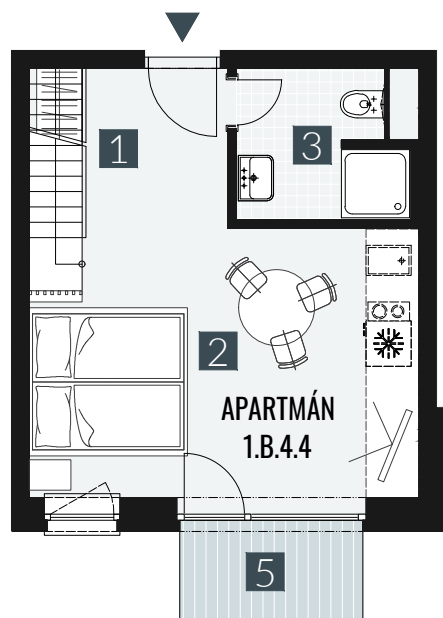

GERLACH REZORT

APARTMÁN | APARTMENT **1.B.4.4**

DISPOZICE | ROOMS **2+KK**

BLOK | BLOCK **01**

PODLAŽÍ | FLOOR **4+5.NP**

1. vstupní předsíň	/lobby	0 5 , 7 8 m ²
2. obytná místnost	/room	1 8 , 8 9 m ²
3. koupelna s WC	/bathroom	0 4 , 6 2 m ²
4. galerie	/loft	1 9 , 3 9 m ²
UŽITNÁ PLOCHA	/carpet area	4 8 , 6 8 m²
5. balkon	/balcony	0 3 , 2 7 m ²

M=1:100 1 2 3 4 5

Upozornění: Plochy jednotlivých místností jsou pouze orientační. Vyobrazené zařízení v plánech bytů (nábytek, kuch. linka, el. spotřebiče atd.) není součástí dodávky. Rozsah dodávky je specifikován ve standardu. Investor si vyhrazuje právo na drobné úpravy.