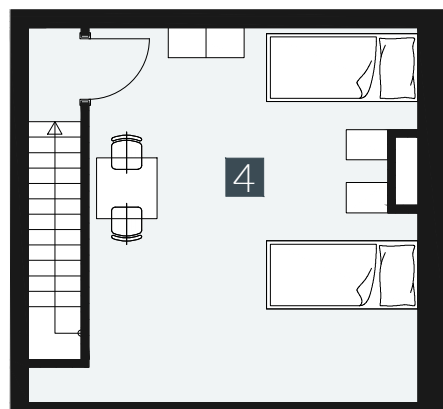

GERLACH REZORT

APARTMÁN | APARTMENT **1.B.4.4**

DISPOZICE | ROOMS **2+KK**

BLOK | BLOCK **01**

PODLAŽÍ | FLOOR **4+5.NP**

1. vstupní předsíň	/lobby	0 5 , 7 8 m ²
2. obytná místnost	/room	1 8 , 8 9 m ²
3. koupelna s WC	/bathroom	0 4 , 6 2 m ²
4. galerie	/loft	1 9 , 3 9 m ²
UŽITNÁ PLOCHA	/carpet area	4 8 , 6 8 m²
5. balkon	/balcony	0 3 , 2 7 m ²

M=1:100 1 2 3 4 5

Upozornění: Plochy jednotlivých místností jsou pouze orientační. Vyobrazené zařízení v plánech bytů (nábytek, kuch. linka, el. spotřebiče atd.) není součástí dodávky. Rozsah dodávky je specifikován ve standardu. Investor si vyhrazuje právo na drobné úpravy.