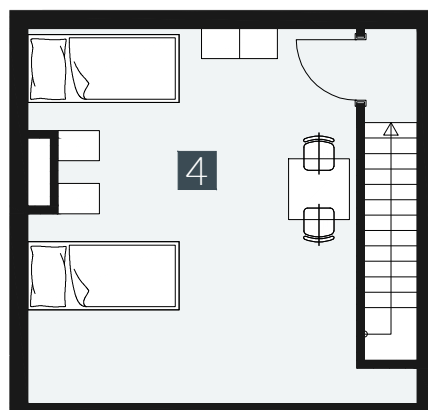

# GERLACH REZORT

APARTMÁN | APARTMENT **1.B.4.5**

DISPOZICE | ROOMS **2+KK**

BLOK | BLOCK **01**

PODLAŽÍ | FLOOR **4+5.NP**

1. vstupní předsíň	/lobby	0 5 , 7 8 m <sup>2</sup>
2. obytná místnost	/room	1 8 , 8 9 m <sup>2</sup>
3. koupelna s WC	/bathroom	0 4 , 6 2 m <sup>2</sup>
4. galerie	/loft	1 9 , 3 9 m <sup>2</sup>
<b>UŽITNÁ PLOCHA</b>	<b>/carpet area</b>	<b>4 8 , 6 8 m<sup>2</sup></b>
5. balkon	/balcony	0 3 , 2 7 m <sup>2</sup>

M=1:100 1 2 3 4 5

Upozornění: Plochy jednotlivých místností jsou pouze orientační. Vyobrazené zařízení v plánech bytů (nábytek, kuch. linka, el. spotřebiče atd.) není součástí dodávky. Rozsah dodávky je specifikován ve standardu. Investor si vyhrazuje právo na drobné úpravy.