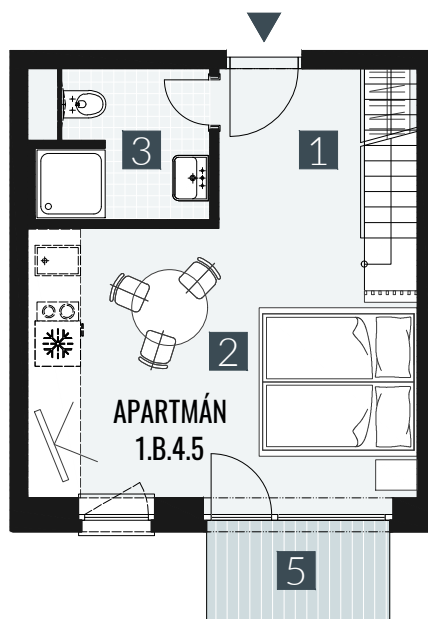

# GERLACH REZORT

APARTMÁN | APARTMENT **1.B.4.5**

DISPOZICE | ROOMS **2+KK**

BLOK | BLOCK **01**

PODLAŽÍ | FLOOR **4+5.NP**

1. vstupní předsíň	/lobby	0 5 , 7 8 m <sup>2</sup>
2. obytná místnost	/room	1 8 , 8 9 m <sup>2</sup>
3. koupelna s WC	/bathroom	0 4 , 6 2 m <sup>2</sup>
4. galerie	/loft	1 9 , 3 9 m <sup>2</sup>
<b>UŽITNÁ PLOCHA</b>	<b>/carpet area</b>	<b>4 8 , 6 8 m<sup>2</sup></b>
5. balkon	/balcony	0 3 , 2 7 m <sup>2</sup>

M=1:100 1 2 3 4 5

Upozornění: Plochy jednotlivých místností jsou pouze orientační. Vyobrazené zařízení v plánech bytů (nábytek, kuch. linka, el. spotřebiče atd.) není součástí dodávky. Rozsah dodávky je specifikován ve standardu. Investor si vyhrazuje právo na drobné úpravy.