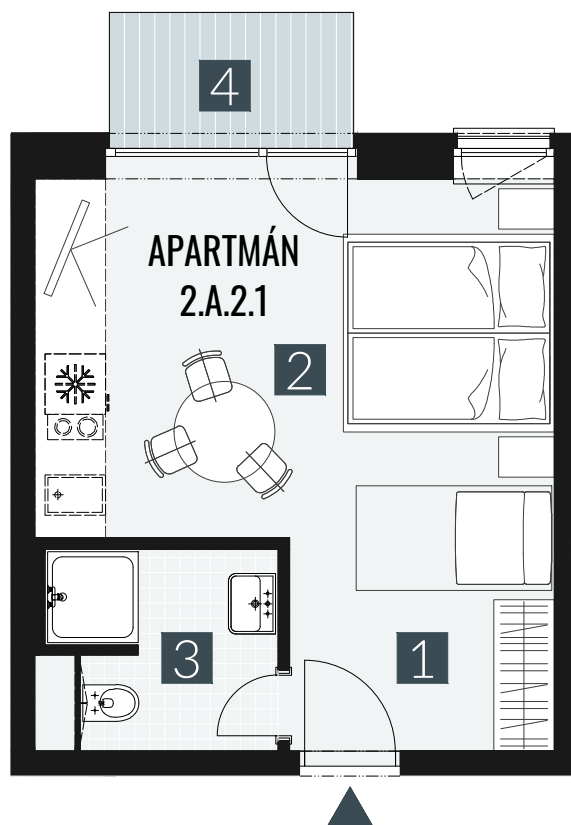

GERLACH REZORT

APARTMÁN I APARTMENT **2.A.2.1**

DISPOZICE I ROOMS **1+KK**

BLOK I BLOCK **02**

PODLAŽÍ I FLOOR **2.NP**

1. vstupní předsíň	/lobby	0 5 , 0 9 m ²
2. obytná místnost	/room	1 9 , 5 8 m ²
3. koupelna s WC	/bathroom	0 4 , 6 2 m ²
UŽITNÁ PLOCHA	/carpet area	2 9 , 2 9 m²
4. balkon	/balcony	0 3 , 2 7 m ²

M=1:75 1 2 3 4

Upozornění: Plochy jednotlivých místností jsou pouze orientační. Vyobrazené zařízení v plánech bytů (nábytek, kuch. linka, el. spotřebiče atd.) není součástí dodávky. Rozsah dodávky je specifikován ve standardu. Investor si vyhrazuje právo na drobné úpravy.