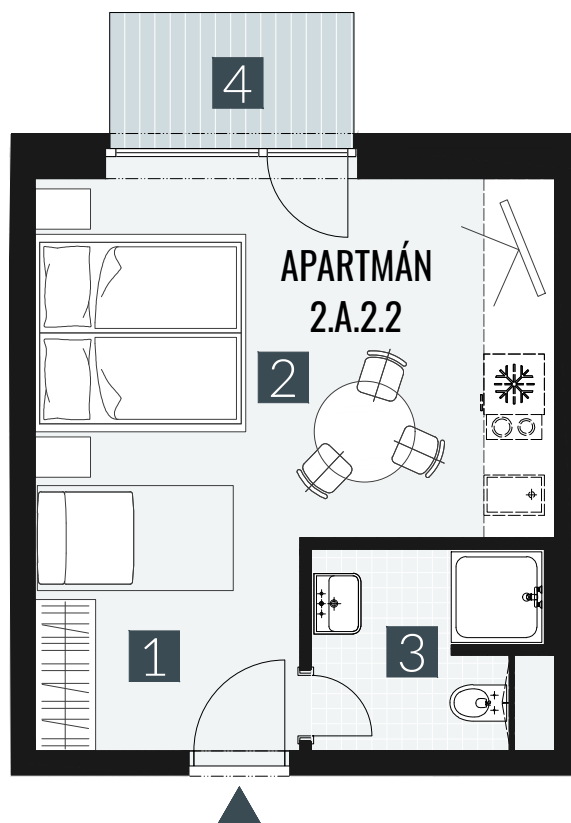

GERLACH REZORT

APARTMÁN | APARTMENT **2.A.2.2**

DISPOZICE | ROOMS **1+KK**

BLOK | BLOCK **02**

PODLAŽÍ | FLOOR **2.NP**

1. vstupní předsíň	/lobby	0 5 , 0 9 m ²
2. obytná místnost	/room	1 9 , 5 8 m ²
3. koupelna s WC	/bathroom	0 4 , 6 2 m ²
UŽITNÁ PLOCHA	/carpet area	2 9 , 2 9 m²
4. balkon	/balcony	0 3 , 2 7 m ²

M=1:75 1 2 3 4

Upozornění: Plochy jednotlivých místností jsou pouze orientační. Vyobrazené zařízení v plánech bytů (nábytek, kuch. linka, el. spotřebiče atd.) není součástí dodávky. Rozsah dodávky je specifikován ve standardu. Investor si vyhrazuje právo na drobné úpravy.