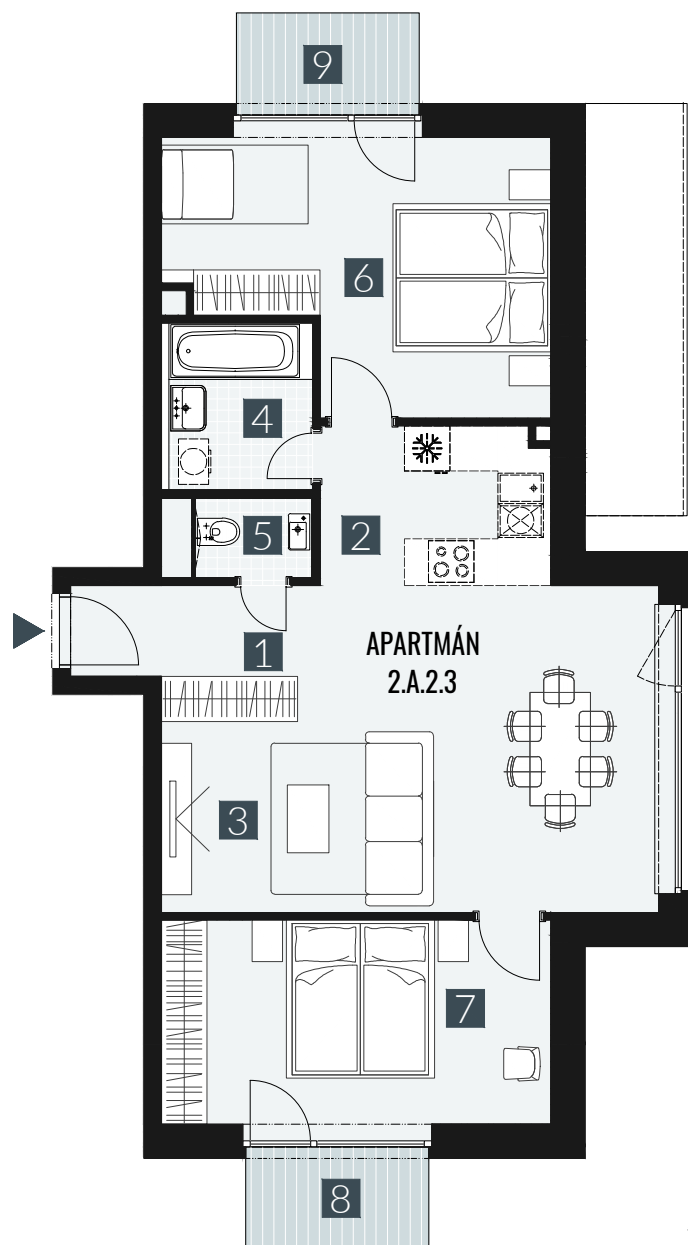

GERLACH REZORT

APARTMÁN | APARTMENT **2.A.2.3**

DISPOZICE | ROOMS **3+KK**

BLOK | BLOCK **02**

PODLAŽÍ | FLOOR **2.NP**

1. vstupní předsíň	/lobby	0 4 , 2 9 m ²
2. kuchyňský kout	/kitchen	0 6 , 5 2 m ²
3. obývací pokoj	/living room	2 5 , 8 4 m ²
4. koupelna	/bathroom	0 4 , 4 2 m ²
5. WC	/toilet	0 2 , 1 5 m ²
6. pokoj	/room	1 6 , 6 2 m ²
7. pokoj	/room	1 4 , 4 5 m ²
UŽITNÁ PLOCHA	/carpet area	7 4 , 2 9 m²
8. balkon	/balcony	0 3 , 2 7 m ²
9. balkon	/balcony	0 3 , 2 7 m ²

M=1:100 1 2 3 4 5

Upozornění: Plochy jednotlivých místností jsou pouze orientační. Vyobrazené zařízení v plánech bytů (nábytek, kuch. linka, el. spotřebiče atd.) není součástí dodávky. Rozsah dodávky je specifikován ve standardu. Investor si vyhrazuje právo na drobné úpravy.