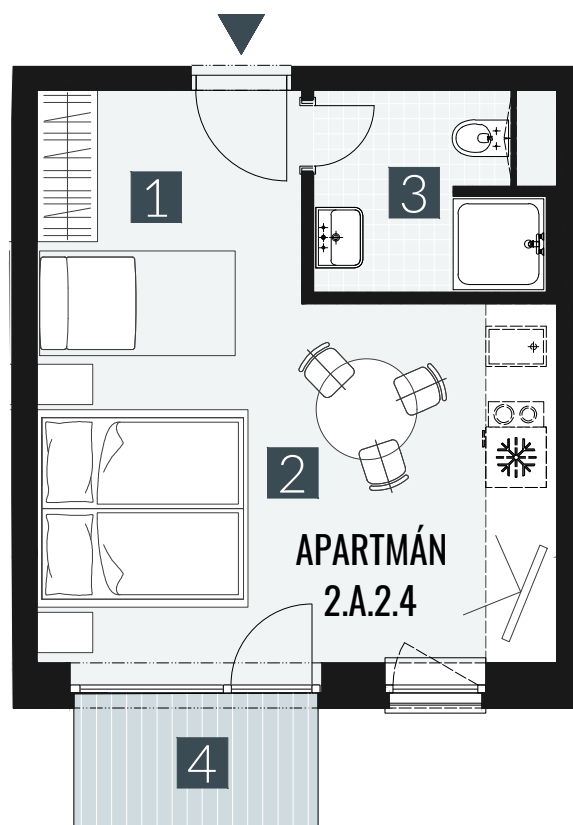

GERLACH REZORT

APARTMÁN | APARTMENT **2.A.2.4**

DISPOZICE | ROOMS **1+KK**

BLOK | BLOCK **02**

PODLAŽÍ | FLOOR **2.NP**

1. vstupní předsíň	/lobby	0 5 , 0 9 m ²
2. obytná místnost	/room	1 9 , 5 8 m ²
3. koupelna s WC	/bathroom	0 4 , 6 2 m ²
UŽITNÁ PLOCHA	/carpet area	2 9 , 2 9 m²
4. balkon	/balcony	0 3 , 2 7 m ²

M=1:75 1 2 3 4

Upozornění: Plochy jednotlivých místností jsou pouze orientační. Vyobrazené zařízení v plánech bytů (nábytek, kuch. linka, el. spotřebiče atd.) není součástí dodávky. Rozsah dodávky je specifikován ve standardu. Investor si vyhrazuje právo na drobné úpravy.