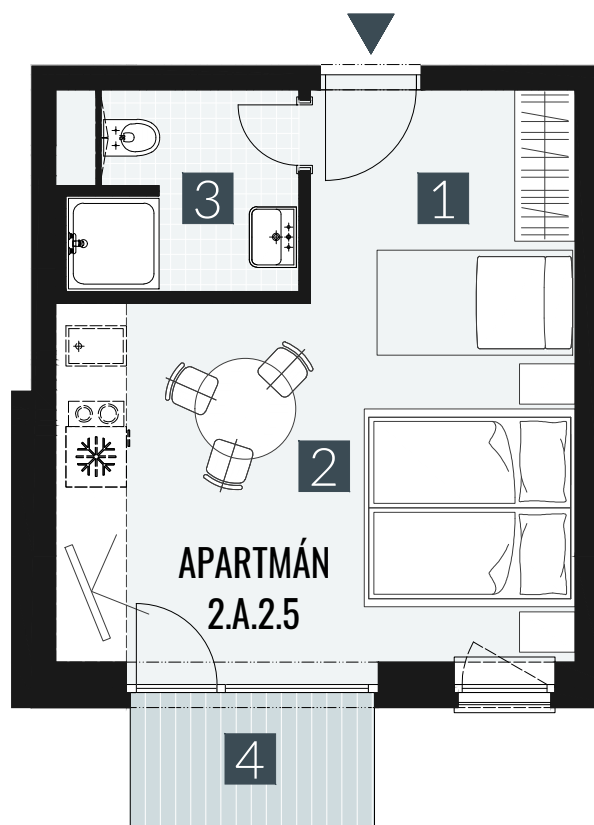

GERLACH REZORT

APARTMÁN I APARTMENT **2.A.2.5**

DISPOZICE I ROOMS **1+KK**

BLOK I BLOCK **02**

PODLAŽÍ I FLOOR **2.NP**

1. vstupní předsíň	/lobby	0 5 , 0 9 m ²
2. obytná místnost	/room	1 9 , 5 8 m ²
3. koupelna s WC	/bathroom	0 4 , 6 2 m ²
UŽITNÁ PLOCHA	/carpet area	2 9 , 2 9 m²
4. balkon	/balcony	0 3 , 2 7 m ²

M=1:75 1 2 3 4

Upozornění: Plochy jednotlivých místností jsou pouze orientační. Vyobrazené zařízení v plánech bytů (nábytek, kuch. linka, el. spotřebiče atd.) není součástí dodávky. Rozsah dodávky je specifikován ve standardu. Investor si vyhrazuje právo na drobné úpravy.