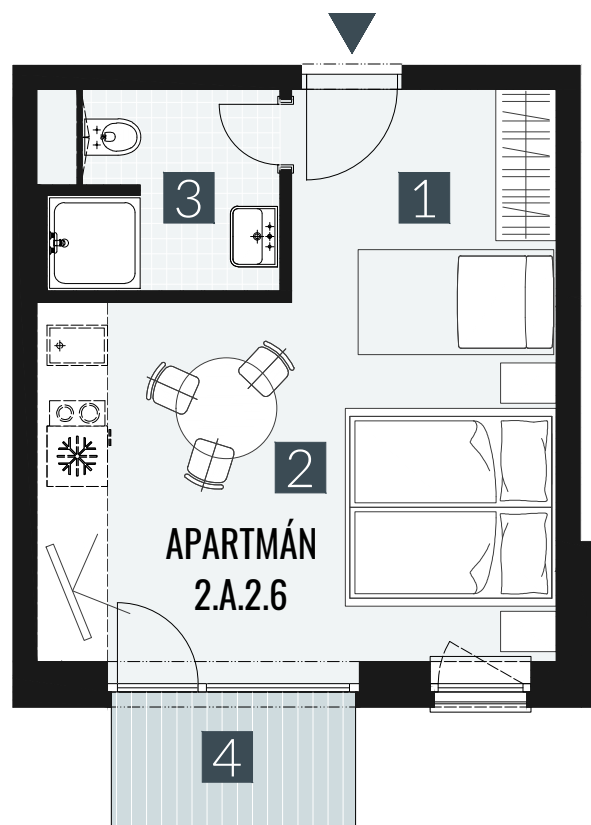

GERLACH REZORT

APARTMÁN I APARTMENT **2.A.2.6**

DISPOZICE I ROOMS **1+KK**

BLOK I BLOCK **02**

PODLAŽÍ I FLOOR **2.NP**

1. vstupní předsíň	/lobby	0 5 , 0 9 m ²
2. obytná místnost	/room	1 9 , 5 8 m ²
3. koupelna s WC	/bathroom	0 4 , 6 2 m ²
UŽITNÁ PLOCHA	/carpet area	2 9 , 2 9 m²
4. balkon	/balcony	0 3 , 2 7 m ²

M=1:75 1 2 3 4

Upozornění: Plochy jednotlivých místností jsou pouze orientační. Vyobrazené zařízení v plánech bytů (nábytek, kuch. linka, el. spotřebiče atd.) není součástí dodávky. Rozsah dodávky je specifikován ve standardu. Investor si vyhrazuje právo na drobné úpravy.