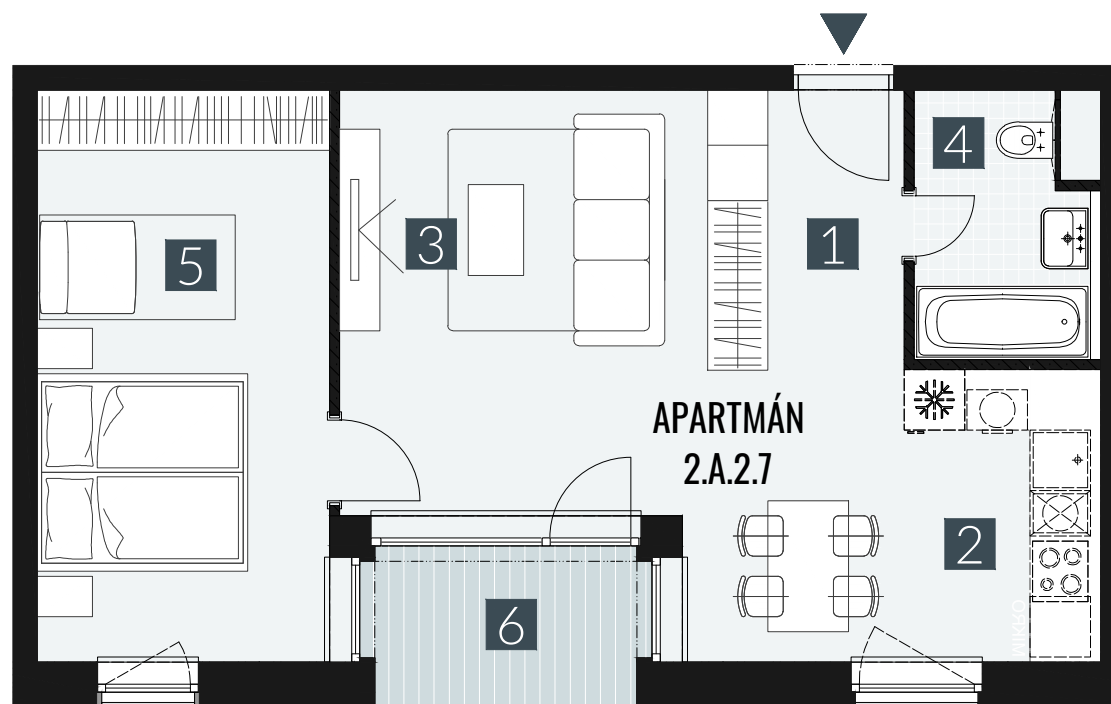

# GERLACH REZORT

APARTMÁN | APARTMENT **2.A.2.7**

DISPOZICE | ROOMS **2+KK**

BLOK | BLOCK **02**

PODLAŽÍ | FLOOR **2.NP**

1. vstupní předsíň	/lobby	0 5 , 6 3 m <sup>2</sup>
2. kuchyňský kout	/kitchen	1 2 , 2 6 m <sup>2</sup>
3. obývací pokoj	/living room	1 5 , 6 5 m <sup>2</sup>
4. koupelna s WC	/bathroom	0 4 , 9 0 m <sup>2</sup>
5. pokoj	/room	1 6 , 7 8 m <sup>2</sup>
<b>UŽITNÁ PLOCHA</b>	<b>/carpet area</b>	<b>5 5 , 2 2 m<sup>2</sup></b>
6. lodžie	/lodžie	0 4 , 4 5 m <sup>2</sup>

M=1:75 1 2 3 4

Upozornění: Plochy jednotlivých místností jsou pouze orientační. Vyobrazené zařízení v plánech bytů (nábytek, kuch. linka, el. spotřebiče atd.) není součástí dodávky. Rozsah dodávky je specifikován ve standardu. Investor si vyhrazuje právo na drobné úpravy.